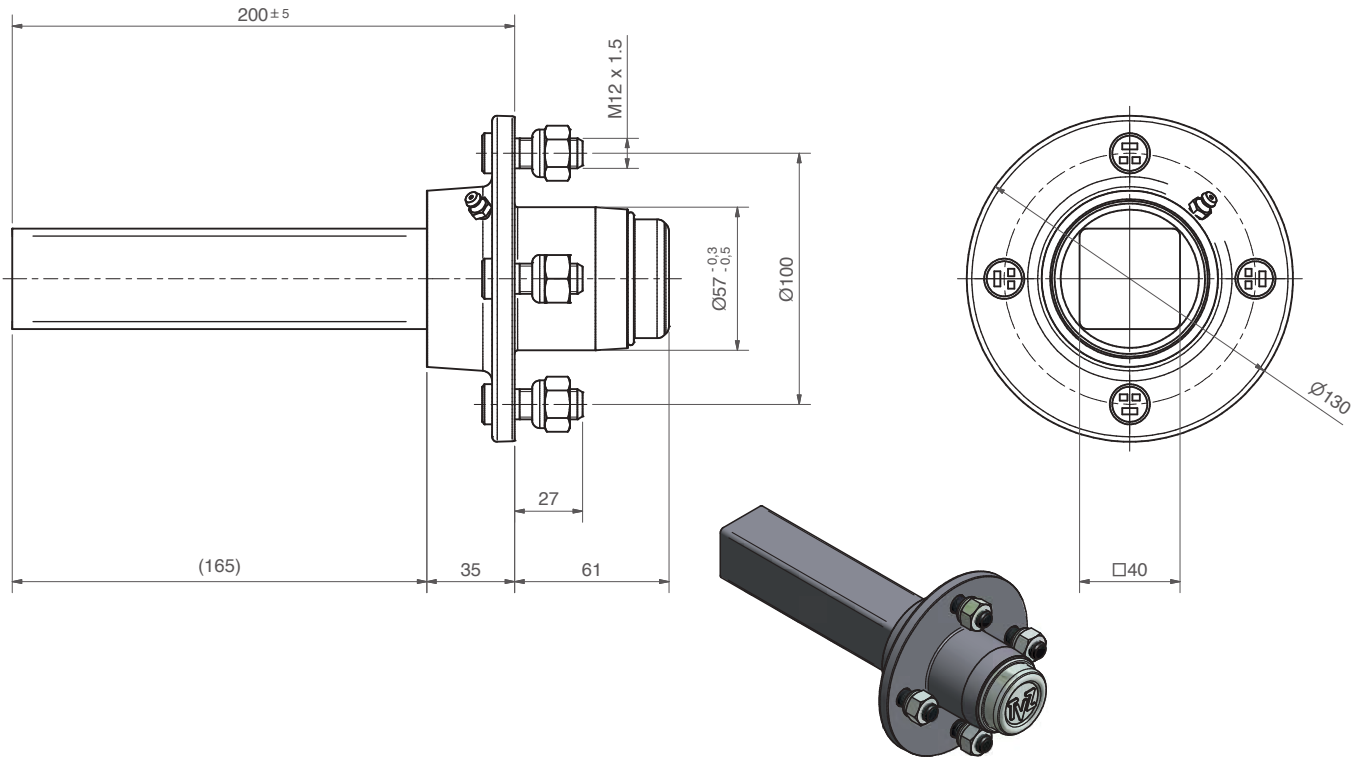

## Laufachsstummel Q40 - 200 mm

4-loch / LA 56,5 x 100 mm / 30204-30206 / mit Schmiernippel

Geschwindigkeit (km/h)	Tragkraft (kg)		
			
25	725	800	650
40	650	725	600
Überh.	190	ET	0

Art. Nr.: ACHTVZ101005