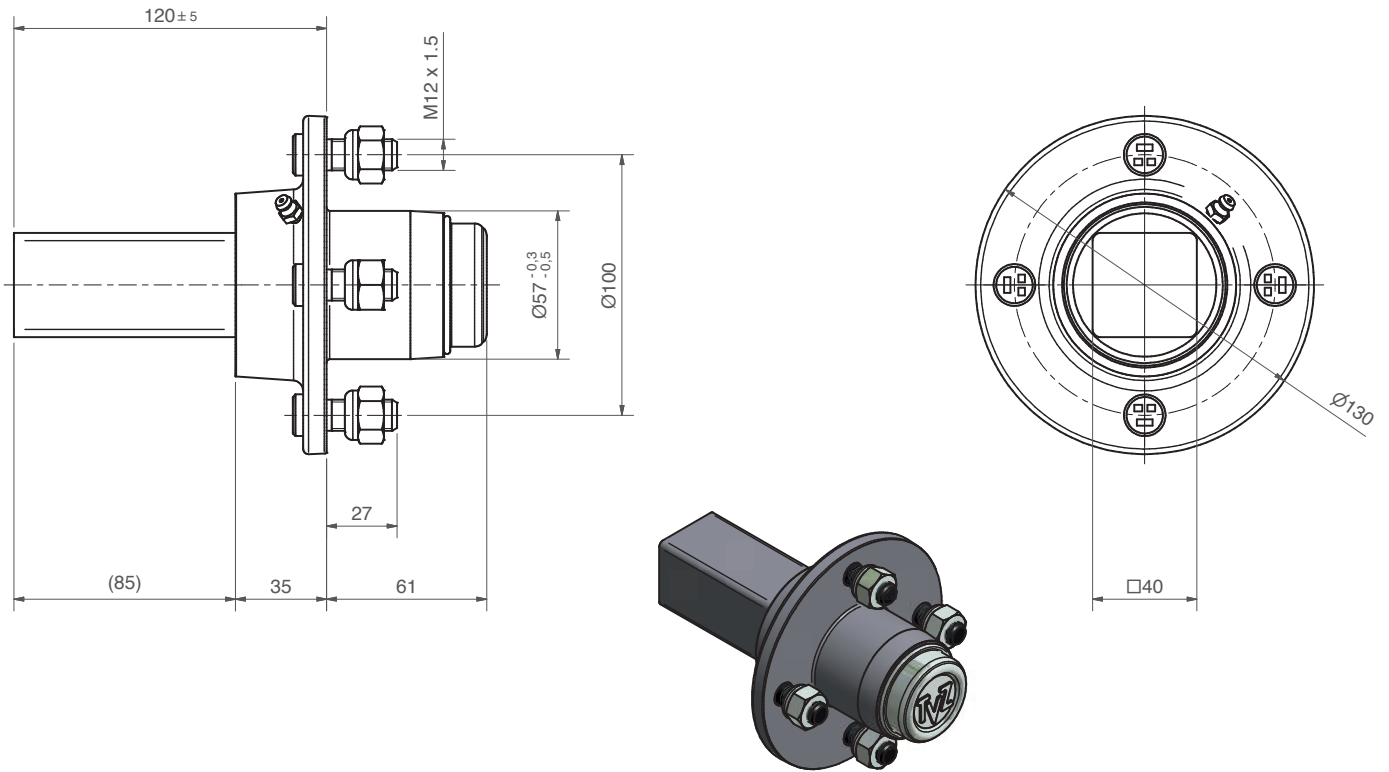

Laufachsstummel Q40 - 120 mm

4-loch / LA 56,5 x 100 mm / 30204-30206 / mit Schmiernippel

Geschwindigkeit (km/h)	Tragkraft (kg)		
			
25	725	800	650
40	650	725	600
Überh.	190	ET	0

Art. Nr.: ACHTVZ101000