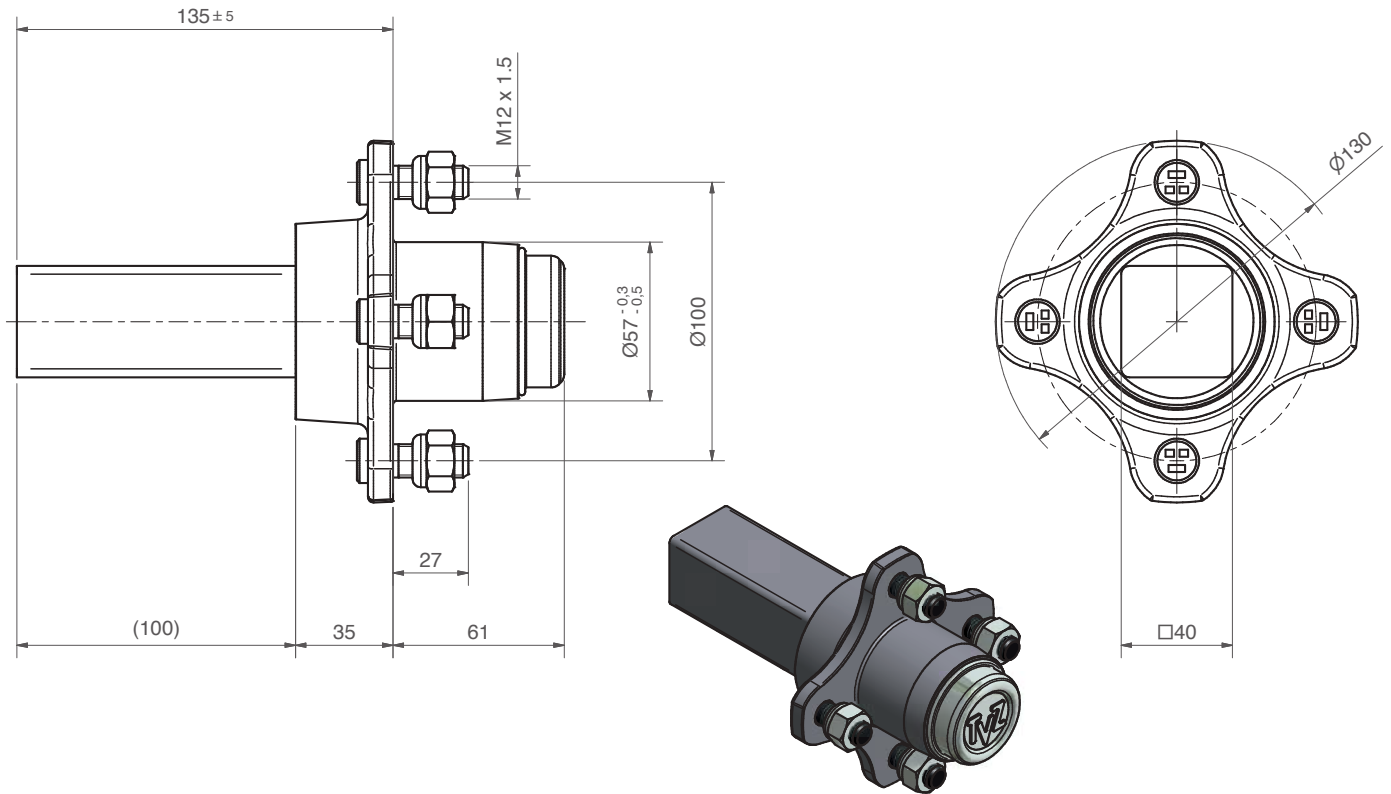

Laufachsstummel Q40 - 135 mm
 4-loch / LA 56,5 x 100 mm / 30204-30206

Geschwindigkeit (km/h)	Tragkraft (kg)		
			
25	725	800	650
40	650	725	600
Überh.	190	ET	0

Art. Nr.: ACHFAD101062