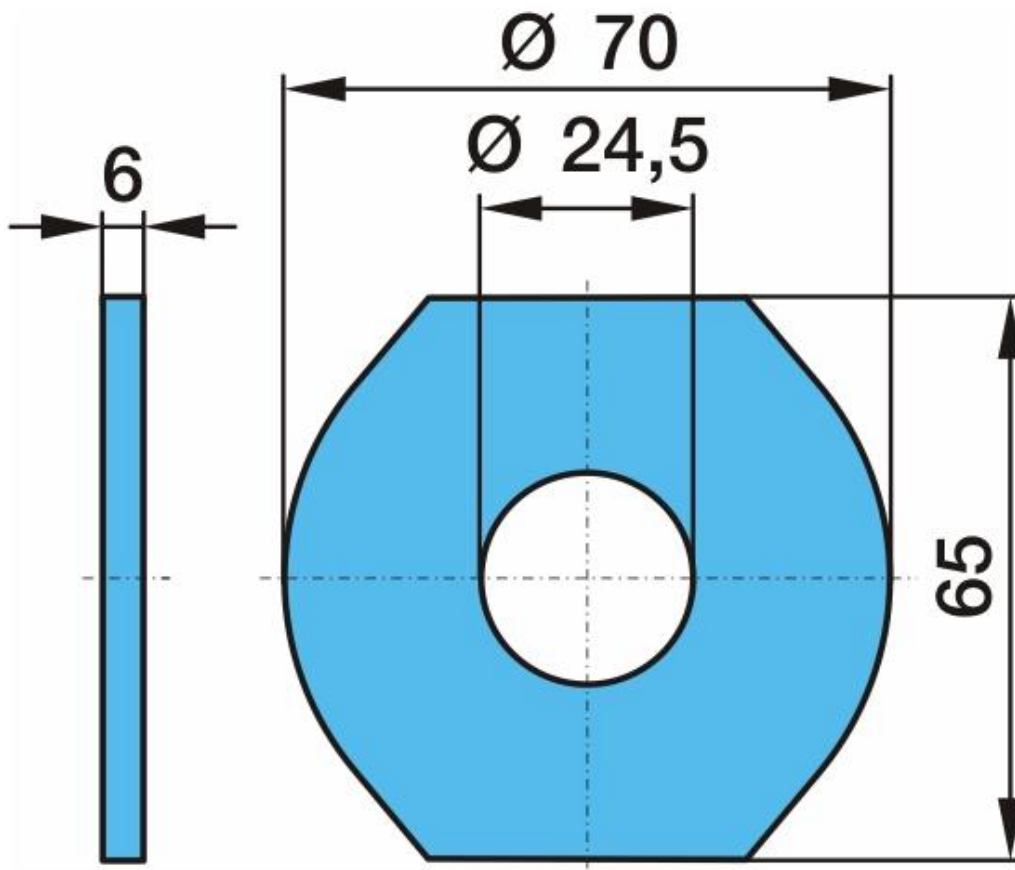

Scheibe

Ø 24,5 / 70 x 65 x 6

Disc

Ø 24,5 / 70 x 65 x 6

Art.Nr.: ACHBPW940244

Position: 178
Stückgewicht (kg): 0,15
Werkstoff: Stahl

Position: 178
Weight (kg): 0,15
Material: Stahl

*Irrtümer, technische Änderungen vorbehalten. | Technical modifications and errors excepted.