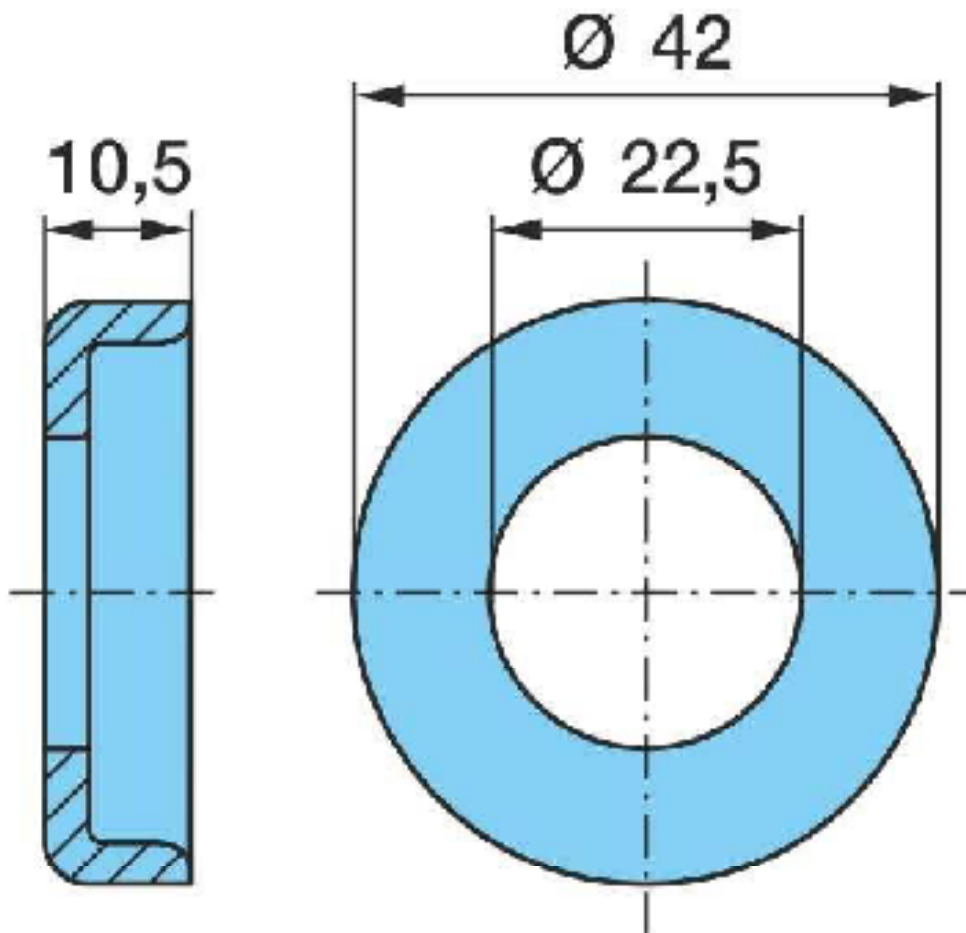

Scheibe

Ø 22,5 / 42 x 10,5

Disc

Ø 22,5 / 42 x 10,5

Art.Nr.: ACHBPW940242

Position: 262
Stückgewicht (kg): 0,037
Werkstoff: Stahl

Position: 262
Weight (kg): 0,037
Material: steel

*Irrtümer, technische Änderungen vorbehalten. | Technical modifications and errors excepted.