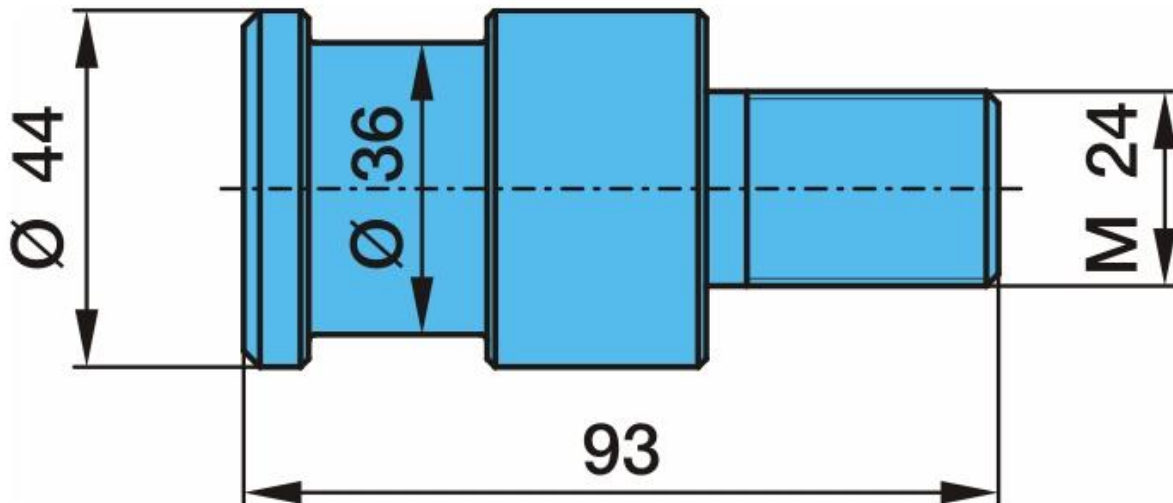

Gewindebolzen (Bremsbolzen)
M 24 x 1,5 / Ø 36 / 44 x 93

Threaded bolts (center mounting bolt)
M 24 x 1,5 / Ø 36 / 44 x 93

Art.Nr.: ACHBPW940180

Position: 311
Stückgewicht (kg): 0,7
Werkstoff: Stahl

Position: 311
Pice weight (kg): 0,7
Material: steel