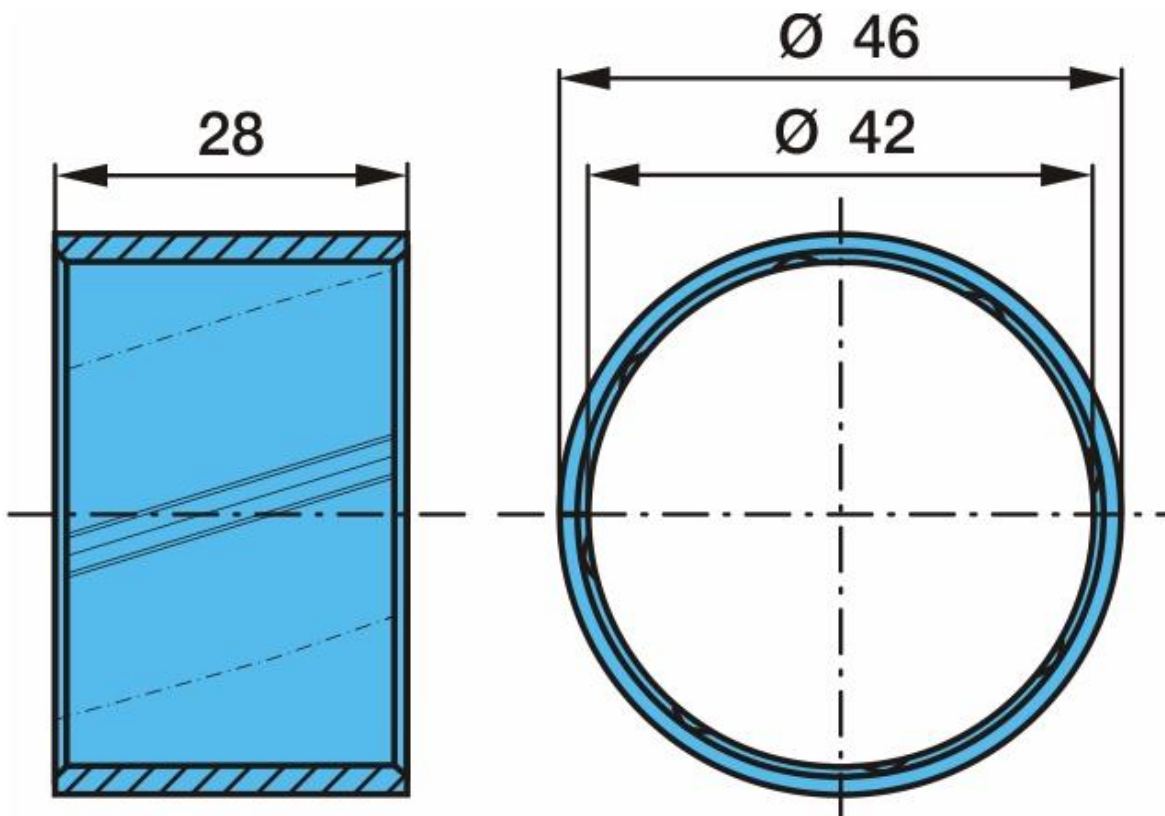

Buchse
Ø 42 / 46 x 28

Art.Nr.: ACHBPW940168

Abmessung:

d: Ø 42
D: Ø 46
L: 28
Position: 211
Stückgewicht (kg): 0,06
Werkstoff: Messing

Socket
Ø 42 / 46 x 28

Dimension:

d: Ø 42
D: Ø 46
L: 28
Position: 211
Pice weight (kg): 0,06
Material: brass