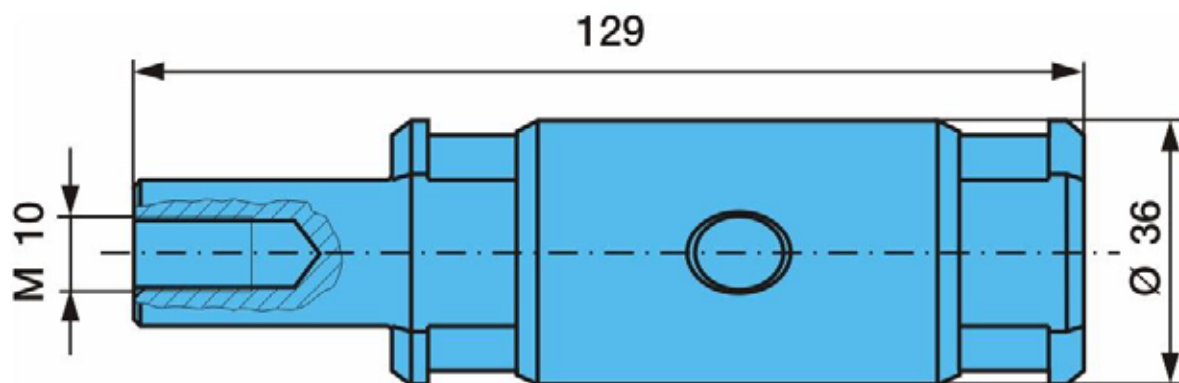

Bremsbolzen

M 10 / Ø 36 x 1129

brake bolt

M 10 / Ø 36 x 1129

Art.Nr.: ACHBPW940138

Position: 311
Stückgewicht (kg): 0,733
Werkstoff: Stahl

*Irtümer, technische Änderungen vorbehalten. | Technical modifications and errors excepted.