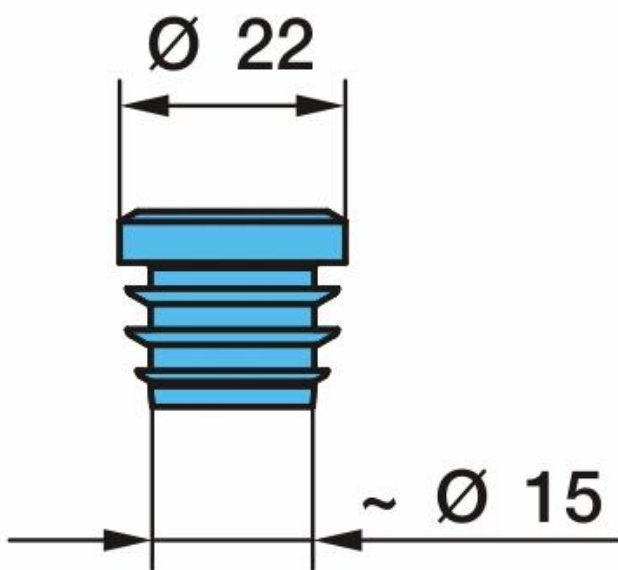

Stopfen schwarz

Ø 22

Art.Nr.: ACHBPW940008

Stopfen black

Ø 22

*Irrtümer, technische Änderungen vorbehalten. | Technical modifications and errors excepted.

Fliegl Agro-Center GmbH · Maierhof 1 · D-84556 Kastl
Tel. +49 (0)8671/9600-0 · Fax +49 (0)8671/9600-701 · info@agro-center.de