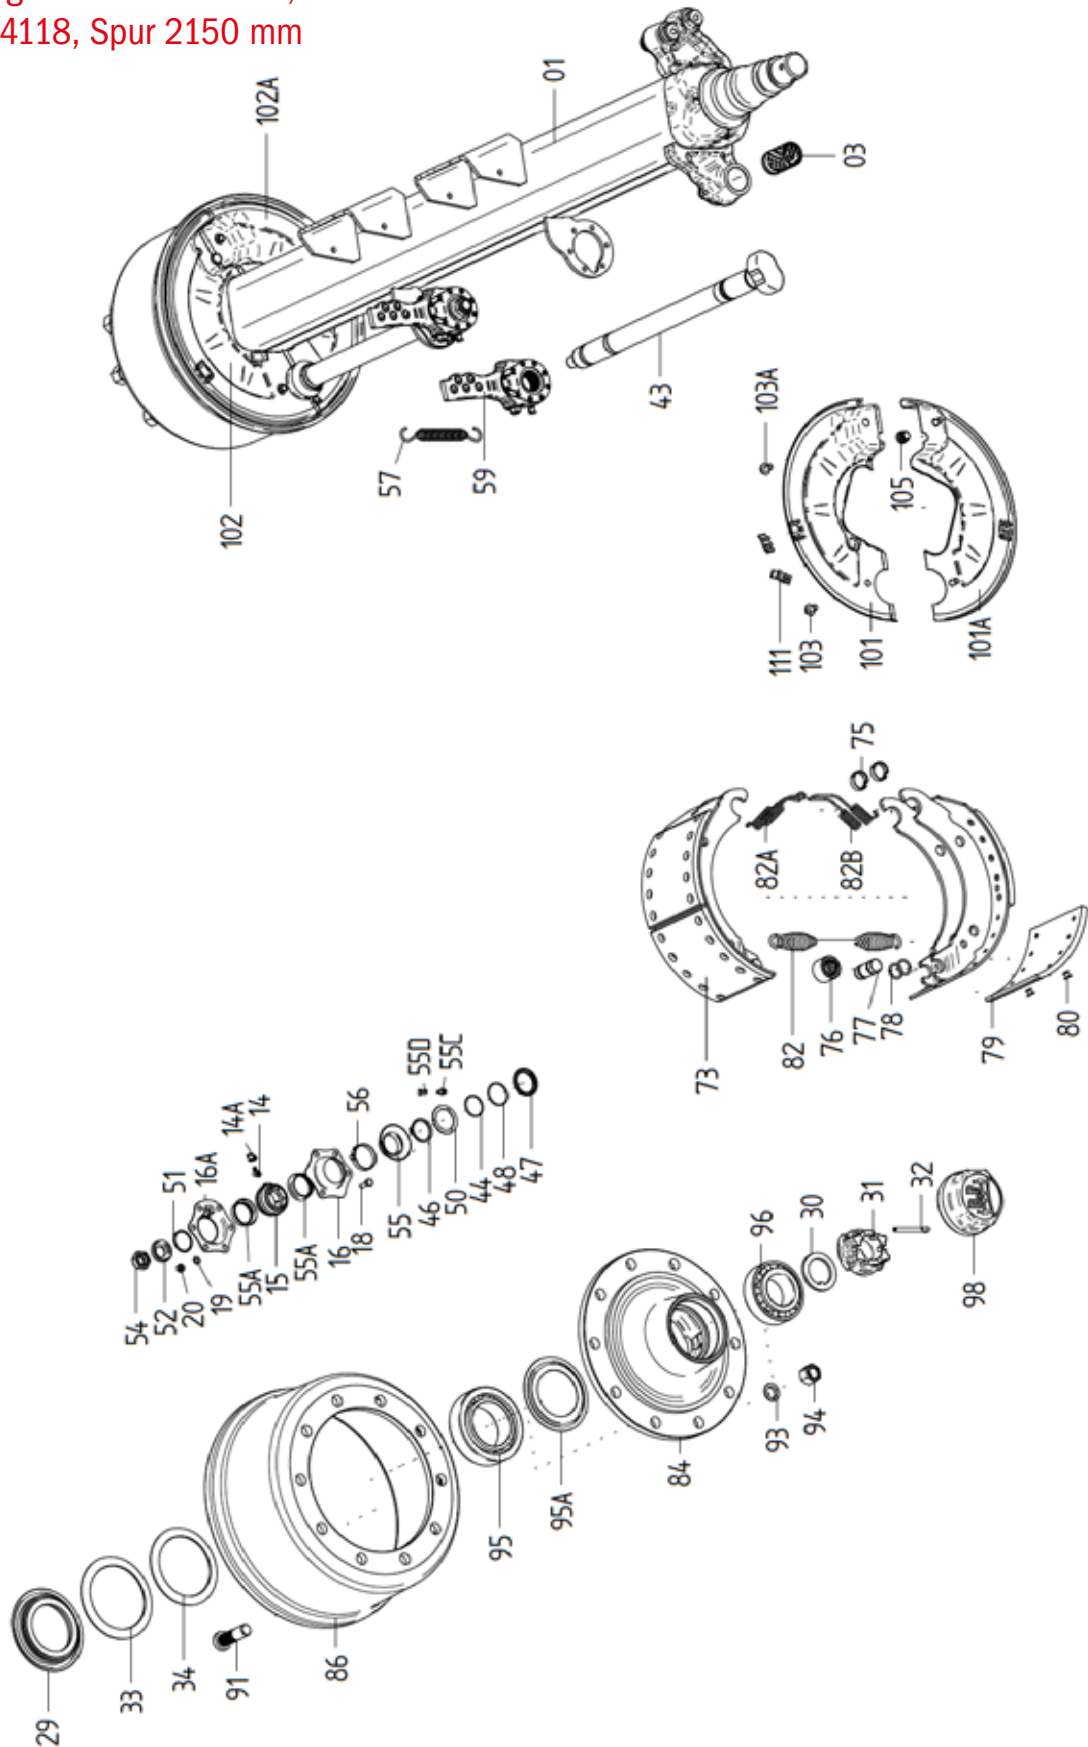

ERSATZTEILLISTE

BPW Anhängerachse GS 12010,
Bremsfl. 4118, Spur 2150 mm

*Irtümer, technische Änderungen vorbehalten.

BPW Anhängerachse GS 12010, Bremse FL 4118, Spur 2050 mm

Nr.	BPW-Nummer	Beschreibung	Artikelnummer	Menge	Vergleichsnummer
3	03.112.44.34.0	Buchse	ACHBPW940170	2	
13	09.803.80.20.0	Bremswellenlagerung Pos.14-20, 44-56		1	
14	02.6850.02.02	Schmiernippel	ACHBPW940516	2	
14A	02.3505.20.00	Schutzkappe	ACHBPW940004	2	
15	03.113.14.04.0	Buchse	ACHBPW940172	2	
16	03.229.02.19.0	Lagerhalter	ACHBPW940198	2	
16A	03.229.02.18.0	Lagerhalter	ACHBPW940196	2	
18	02.5071.22.00	Sechskantschraube	ACHBPW940028	8	
19	02.5403.08.92	Federscheibe	ACHBPW940050	8	
20	02.5202.12.82	Sechskanmutter	NKTXXX191148	8	
29	05.370.07.43.0	Stossring	ACHBPW940310	2	
30	03.320.64.01.0	Scheibe	ACHBPW940246	2	
31	03.262.17.18.0	Kronenmutter	ACHBPW940212	2	
32	02.6201.84.01	Splint	ACHBPW940100	2	
33	03.310.97.30.0	Ring	ACHBPW940234	2	
34	03.310.98.21.0	Ring	ACHBPW940240	2	
43	05.097.27.03.0	Brensnockenwelle		2	
46	02.5676.01.00	Sicherungsring	ACHBPW940070	2	
47	03.310.12.24.0	Ring	ACHBPW940228	2	
48	02.5679.23.00	O-Ring	ACHBPW940074	2	
50	03.120.42.02.0	Dichtring	ACHBPW940174	2	
51	02.5659.40.71	Sprengring	ACHBPW940068	2	
52	03.320.11.16.1	Scheibe	ACHBPW940242	2	
54	03.260.14.08.0	Sicherungsmutter	ACHBPW940204	2	
55	03.120.43.14.0	Dichtring	ACHBPW940178	2	
55A	03.120.43.12.0	Dichtring	ACHBPW940178	2	
55B	03.120.43.12.0	Dichtring	ACHBPW940178	2	
55C	02.6802.03.50	Kegelschmiernippel	ACHBPW940102	2	
55D	02.3505.20.00	Schutzkappe	ACHBPW940004	2	
56	03.350.30.01.0	Sicherungsklammer	ACHBPW940250	2	
57	05.397.26.03.0	Zugfeder	ACHBPW940312	2	
59	05.174.65.27.0	Gestängesteller	ACHBPW940302	2	
72	09.803.62.10.0	Bremsbackenteilsatz Pos. 73-75, 82-82B	ACHBPW950012	1	
73	05.091.29.97.0	Bremsbacken Pos 75-78, 79, 80	ACHBPW940286	4	
75	03.188.02.02.0	Hakensprengring	ACHBPW940184	8	
76	05.331.44.02.0	Rolle	ACHBPW940446	4	
77	03.084.75.24.0	Bolzen	ACHBPW940140	4	
78	03.310.70.15.0	Ring	ACHBPW940232	8	
79	03.092.29.61.0	Bremsbelag	ACHBPW940152	8	
80	02.5805.80.35	Niet	ACHBPW940082	80	
82	05.397.58.03.0	Zugfeder	ACHBPW940314	2	
82A	03.397.33.06.0	Zugfeder		2	
82B	03.397.33.07.0	Zugfeder		2	
84	03.271.54.24.0	Nabe		2	
86	03.106.91.07.0	Bremstrommel	ACHBPW940162	2	
90	09.803.80.14.0	Radbolzensatz Pos 91-94	ACHBPW950114	20	
91	03.296.33.11.1	Radbolzen	ACHBPW940224	20	
93	02.5615.22.94	Federring	ACHBPW940066	20	
94	03.261.50.02.0	Mutter	ACHBPW940206	20	
95	02.6408.92.00	Kegelrollenlager	NKTXXX010059	2	
95A	03.010.05.22.0	Abdeckblech	ACHBPW940112	2	
96	02.6406.65.00	Kegelrollenlager	NKTXXX010065	2	
98	03.212.24.07.0	Kapsel	ACHBPW940194	2	
101	03.010.99.65.0	Abdeckblech	ACHBPW940130	1	
101A	03.010.99.66.0	Abdeckblech	ACHBPW940132	1	
102	03.010.99.67.0	Abdeckblech	ACHBPW940134	1	
102A	03.010.99.68.0	Abdeckblech	ACHBPW940136	1	