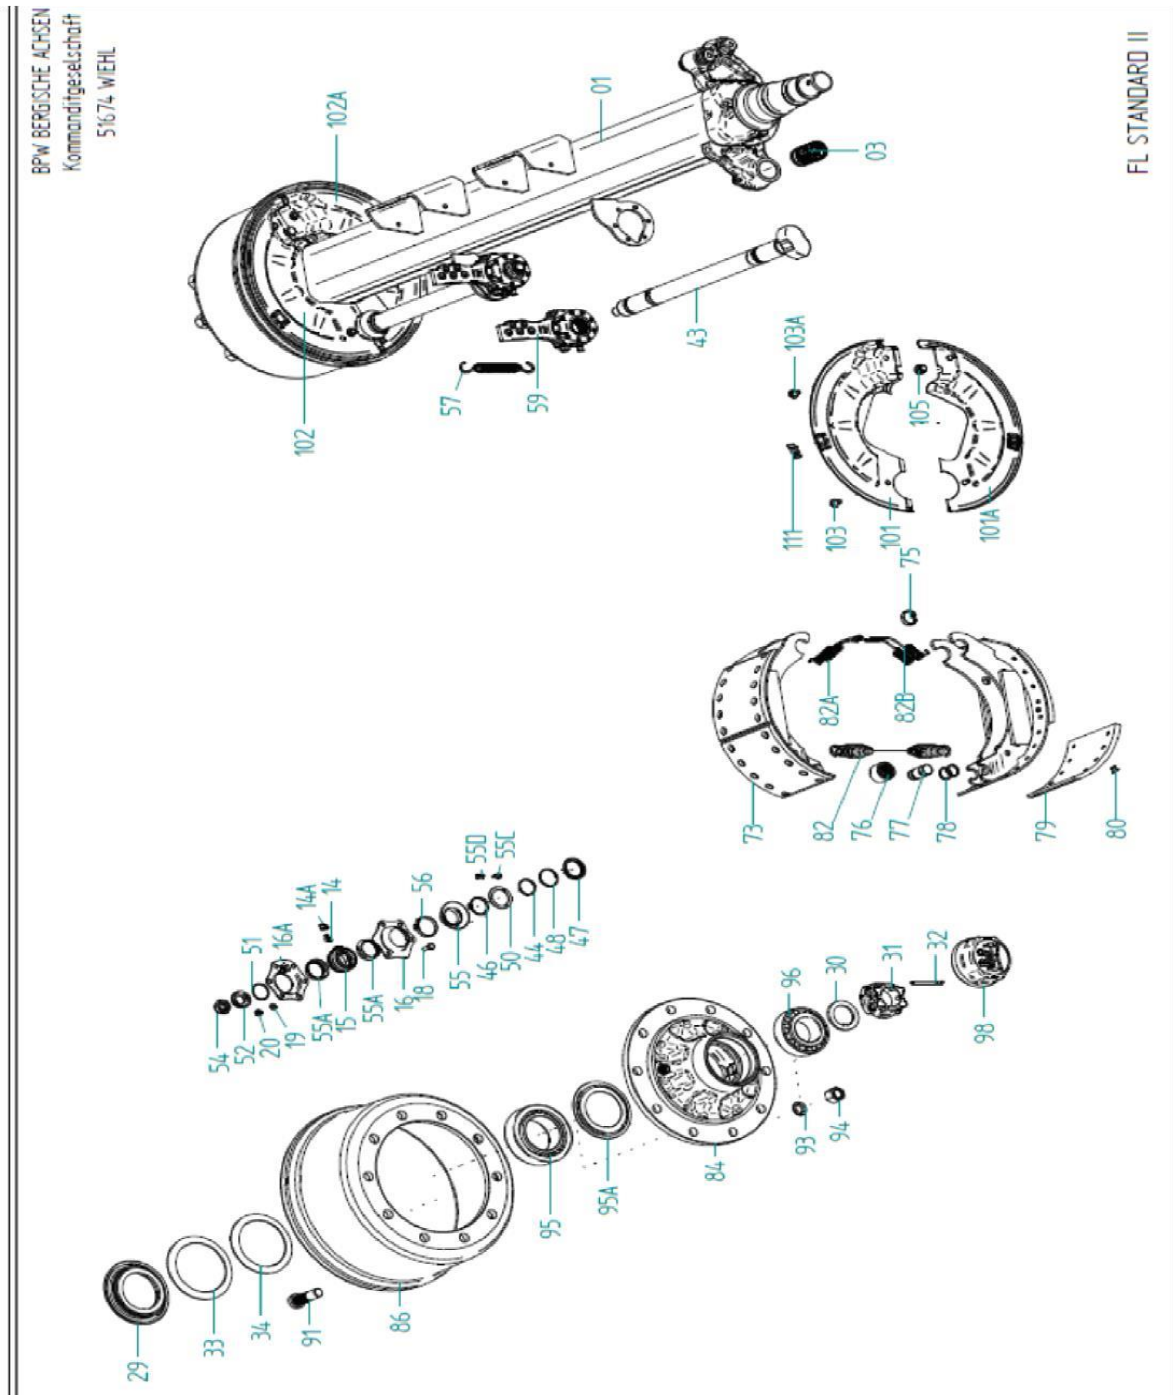

ERSATZTEILLISTE

BPW Anhängerachse GS 12010,
Bremse FL 4118, Spur 2050 mm

*Irrtümer, technische Änderungen vorbehalten.

Fliegl Agro-Center GmbH · Maierhof 1 · D-84556 Kastl

Tel. +49 (0)8671/9600-0 · Fax +49 (0)8671/9600-701 · info@agro-center.de