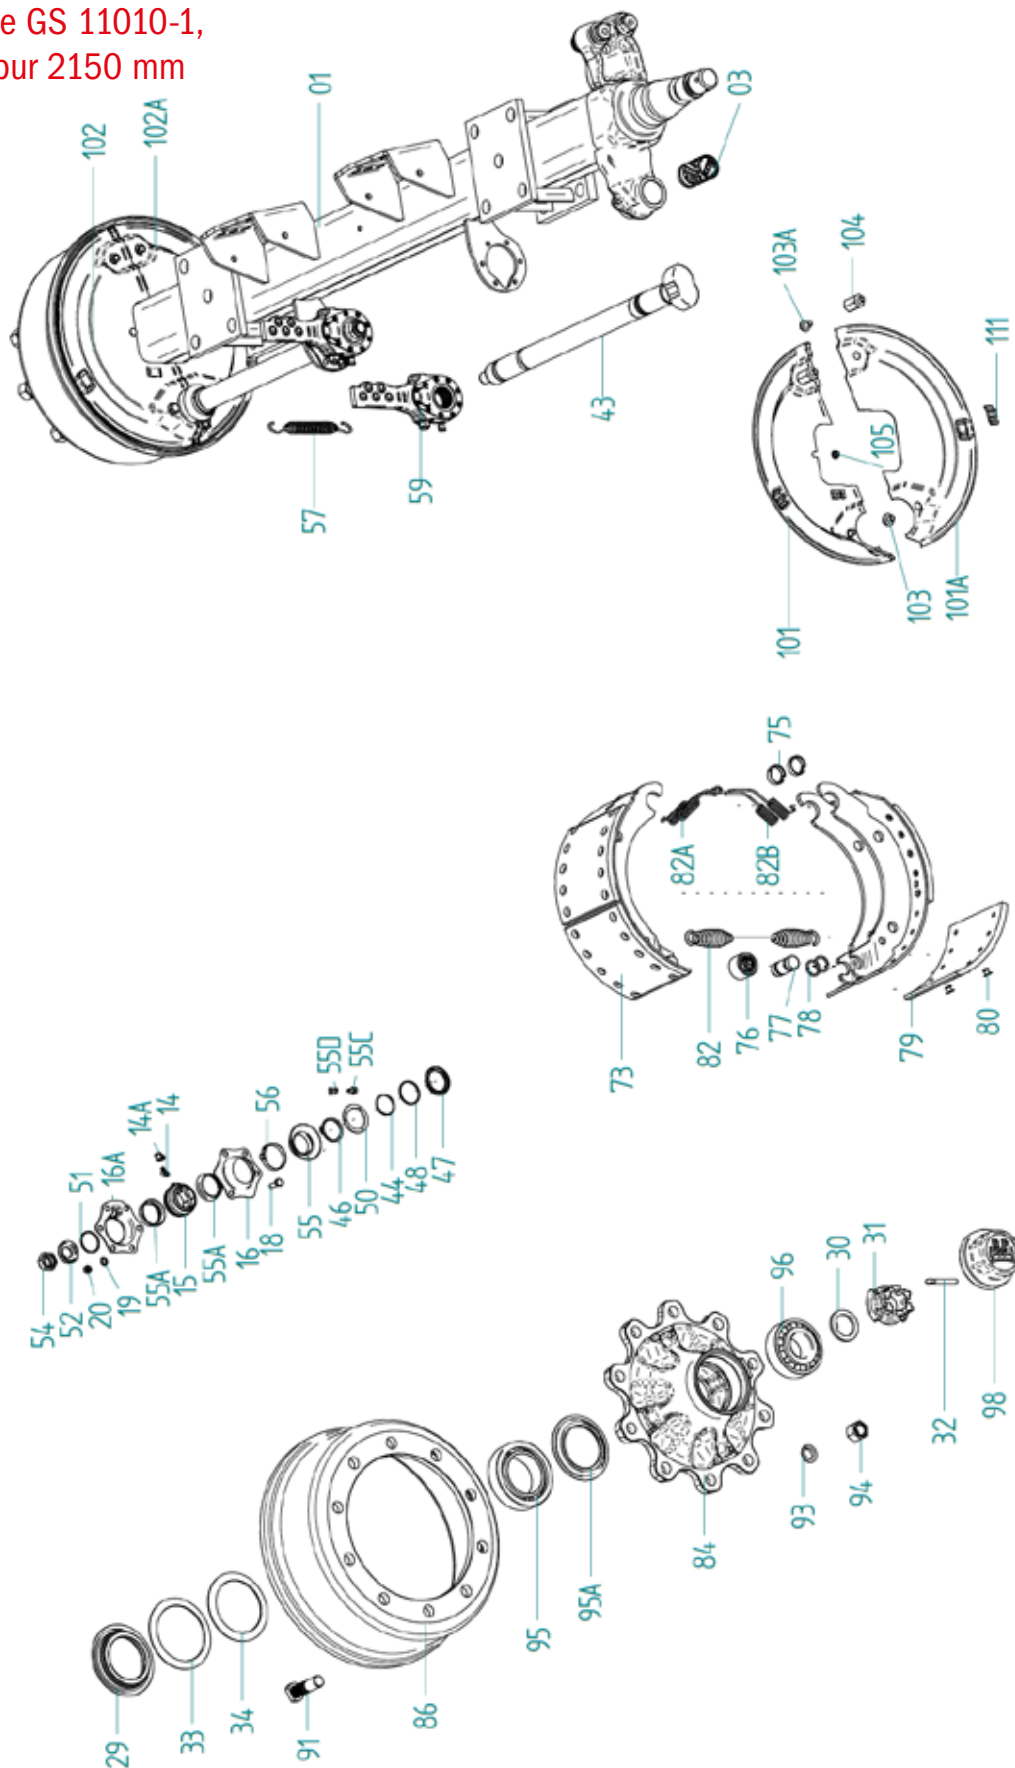

ERSATZTEILLISTE

BPW Anhängerachse GS 11010-1,
Bremsen FL 4112, Spur 2150 mm

*Irrtümer, technische Änderungen vorbehalten.

BPW Anhängerachse GS 11010-1, Bremse FL 4112, Spur 2150 mm

Nr.	BPW-Nummer	Beschreibung	Artikelnummer	Menge	Vergleichsnummer
3	03.112.44.34.0	Buchse	ACHBPW940170	2	
13	09.803.80.20.0	Bremswellenlagerung Pos.14-20, 44-56		1	
14	02.6850.02.02	Schmiernippel	ACHBPW940516	2	
14A	02.3505.20.00	Schutzkappe	ACHBPW940004	2	
15	03.113.14.04.0	Buchse	ACHBPW940172	2	
16	03.229.02.19.0	Lagerhalter	ACHBPW940198	2	
16A	03.229.02.18.0	Lagerhalter	ACHBPW940196	2	
18	02.5025.30.82	Sechskantschraube	ACHBPW940526	8	
19	02.5403.08.92	Federscheibe	ACHBPW940050	8	
20	02.5202.12.82	Sechskanmutter	NKTXXX191148	8	
29	05.370.06.48.0	Stossring	ACHBPW940308	2	
30	03.320.73.13.0	Scheibe	ACHBPW940248	2	
31	03.262.16.15.0	Kronenmutter	ACHBPW940444	2	
32	02.6201.82.01	Splint	ACHBPW940098	2	
33	03.310.97.32.0	Ring	ACHBPW940238	2	
34	03.310.97.31.0	Ring	ACHBPW940236	2	
43	05.097.27.27.3	Brensnockenwelle	ACHBPW940398	2	
44	02.5677.37.42	O-Ring	ACHBPW940072	2	
46	02.5676.01.00	Sicherungsring	ACHBPW940070	2	
47	03.310.12.24.0	Ring	ACHBPW940228	2	
48	02.5679.23.00	O-Ring	ACHBPW940074	2	
50	03.120.42.02.0	Dichtring	ACHBPW940174	2	
51	02.5659.40.71	Sprengring	ACHBPW940068	2	
52	03.320.11.16.1	Scheibe	ACHBPW940242	2	
54	05.260.14.12.0	Sicherungsmutter	ACHBPW940206	2	
55	03.120.43.14.0	Dichtring	ACHBPW940178	2	
55A	03.120.42.09.0	Dichtring	ACHBPW940539	4	
55C	02.6802.03.50	Kegelschmiernippel	ACHBPW940102	2	
55D	02.3505.20.00	Schutzkappe	ACHBPW940004	2	
56	03.350.30.01.0	Sicherungsklammer	ACHBPW940250	2	
57	05.397.26.03.0	Zugfeder	ACHBPW940312	2	
59	05.174.40.22.0	Gestängesteller		2	
72	09.803.62.09.0	Bremsbackenteilsatz Pos. 73-75, 82-82B	ACHBPW950008	1	
73	05.091.30.04.0	Bremsbacken Pos 75-78, 79, 80	ACHBPW940288	4	
75	03.188.02.02.0	Hakensprengring	ACHBPW940184	8	
76	05.331.44.02.0	Rolle	ACHBPW940446	4	
77	03.084.75.24.0	Bolzen	ACHBPW940140	4	
78	03.310.70.15.0	Ring	ACHBPW940232	8	
79	03.092.29.65.0	Bremsbelag		8	
80	02.5805.80.35	Niet	ACHBPW940082	80	
82	05.397.58.03.0	Zugfeder	ACHBPW940314	2	
82A	03.397.33.12.0	Zugfeder	ACHBPW940270	2	
82B	03.397.33.13.0	Zugfeder	ACHBPW940272	2	
84	03.271.54.90.0	Nabe	ACHBPW940216	2	
86	03.106.91.10.0	Bremstrommel	ACHBPW940164	2	
91	03.296.33.11.1	Radbolzen	ACHBPW940224	20	
92	09.803.80.14.0	Radbolzenteilegruppe Pos 91, 93, 94	ACHBPW950114	20	
93	02.5615.22.94	Federring	ACHBPW940066	20	
94	03.261.50.02.0	Mutter	ACHBPW940206	20	
95	02.6408.80.00	Kegelrollenlager	NKTXXX010054	2	
95A	03.010.93.33.0	Abdeckblech	ACHBPW940666	2	
96	02.6406.50.00	Kegelrollenlager	NKTXXX010057	2	
98	03.212.23.09.0	Kapsel	ACHBPW940192	2	
101	03.010.91.32.0	Abdeckblech	ACHBPW940116	1	
101A	03.010.91.31.0	Abdeckblech	ACHBPW940114	1	
102	03.115.50.53.0	Deckel		1	
102A	03.010.91.33.0	Abdeckblech	ACHBPW940118	1	