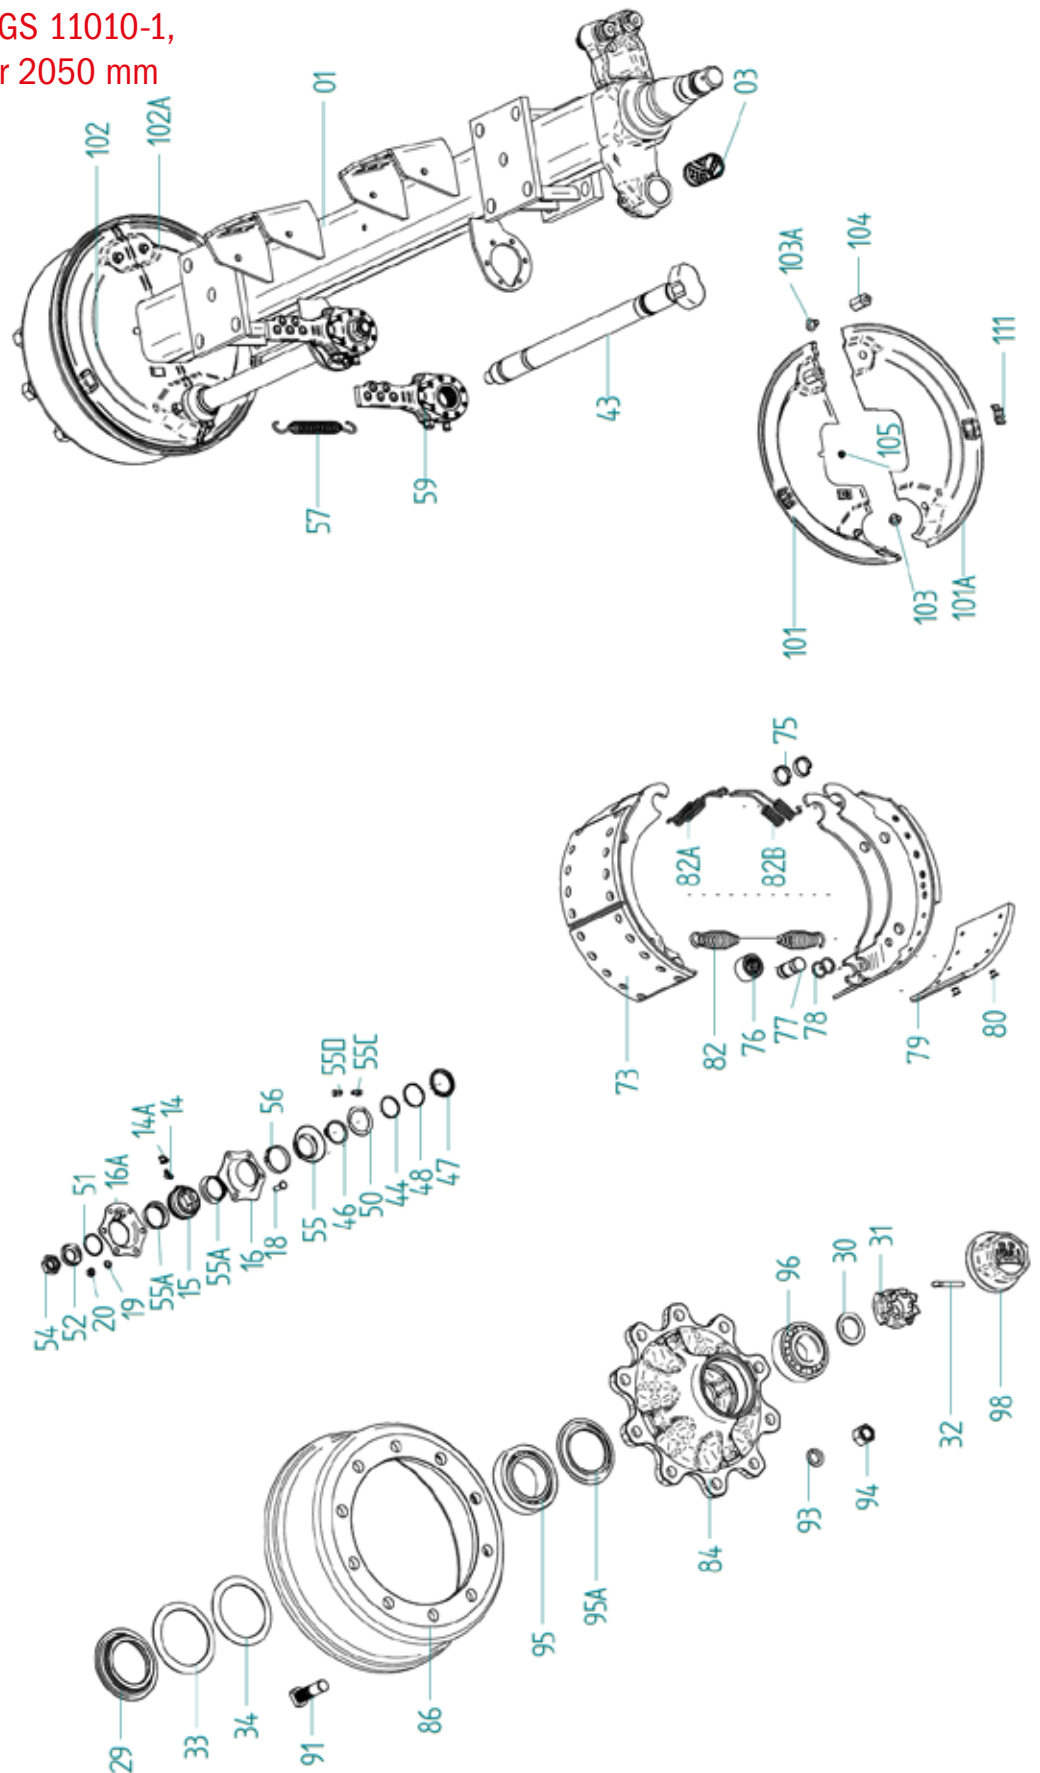

## ERSATZTEILLISTE

BPW Anhängerachse GS 11010-1,  
Bremsen FL 4112, Spur 2050 mm

\*Irtümer, technische Änderungen vorbehalten.