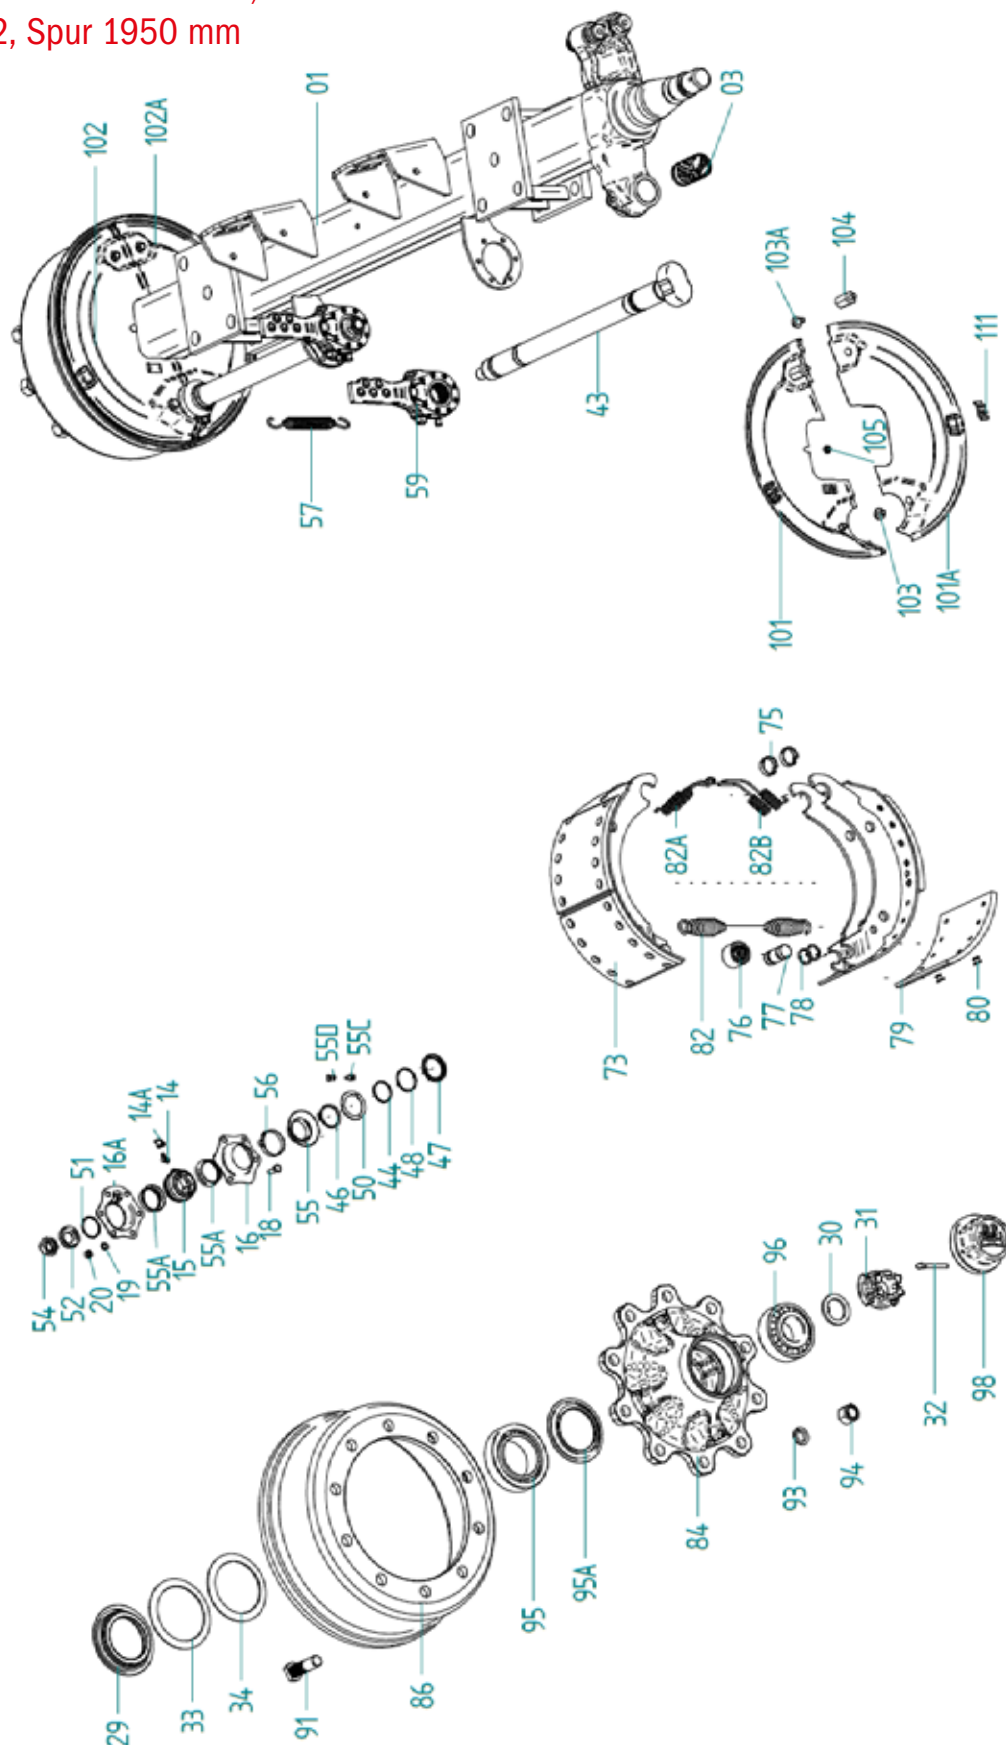

ERSATZTEILLISTE

BPW Anhängerachse GS 11010-1,
Bremsen FL 4112, Spur 1950 mm

*Irtümer, technische Änderungen vorbehalten.

BPW Anhängerachse GS 11010-1, Bremse FL 4112, Spur 1950 mm

Nr.	BPW-Nummer	Beschreibung	Artikelnummer	Menge	Vergleichsnummer
3	03.112.44.34.0	Buchse	ACHBPW940170	2	
13	09.803.80.20.0	Bremswellenlagerung Pos.14-20, 44-56		1	
14	02.6850.02.02	Schmiernippel	ACHBPW940516	2	
14A	02.3505.20.00	Schutzkappe	ACHBPW940004	2	
15	03.113.14.04.0	Buchse	ACHBPW940172	2	
16	03.229.02.19.0	Lagerhalter	ACHBPW940198	2	
16A	03.229.02.18.0	Lagerhalter	ACHBPW940196	2	
18	02.5025.30.82	Sechskantschraube	ACHBPW940526	8	
19	02.5403.08.92	Federscheibe	ACHBPW940050	8	
20	02.5202.12.82	Sechskanmutter	NKTXXX191148	8	
29	05.370.06.48.0	Stossring	ACHBPW940308	2	
30	03.320.73.13.0	Scheibe	ACHBPW940248	2	
31	03.262.16.15.0	Kronenmutter	ACHBPW940444	2	
32	02.6201.82.01	Splint	ACHBPW940098	2	
33	03.310.97.32.0	Ring	ACHBPW940238	2	
34	03.310.97.31.0	Ring	ACHBPW940236	2	
43	05.097.27.30.3	Brensnockenwelle	ACHBPW940496	2	
44	02.5677.37.42	O-Ring	ACHBPW940072	2	
46	02.5676.01.00	Sicherungsring	ACHBPW940070	2	
47	03.310.12.24.0	Ring	ACHBPW940228	2	
48	02.5679.23.00	O-Ring	ACHBPW940074	2	
50	03.120.42.02.0	Dichtring	ACHBPW940174	2	
51	02.5659.40.71	Sprengring	ACHBPW940068	2	
52	03.320.11.16.1	Scheibe	ACHBPW940242	2	
54	05.260.14.12.0	Sicherungsmutter	ACHBPW940206	2	
55	03.120.43.14.0	Dichtring	ACHBPW940178	2	
55A	03.120.42.09.0	Dichtring	ACHBPW940539	4	
55C	02.6802.03.50	Kegelschmiernippel	ACHBPW940102	2	
55D	02.3505.20.00	Schutzkappe	ACHBPW940004	2	
56	03.350.30.01.0	Sicherungsklammer	ACHBPW940250	2	
57	05.397.26.03.0	Zugfeder	ACHBPW940312	2	
59	05.174.65.27.0	Gestängesteller	ACHBPW940302	2	
72	09.803.62.09.0	Bremsbackenteilsatz Pos. 73-75, 82-82B	ACHBPW950008	1	
73	05.091.30.04.0	Bremsbacken Pos 75-78, 79, 80	ACHBPW940288	4	
75	03.188.02.02.0	Hakensprengring	ACHBPW940184	8	
76	05.331.44.02.0	Rolle	ACHBPW940446	4	
77	03.084.75.24.0	Bolzen	ACHBPW940140	4	
78	03.310.70.15.0	Ring	ACHBPW940232	8	
79	03.092.29.65.0	Bremsbelag		8	
80	02.5805.80.35	Niet	ACHBPW940082	80	
82	05.397.58.03.0	Zugfeder	ACHBPW940314	2	
82A	03.397.33.12.0	Zugfeder	ACHBPW940270	2	
82B	03.397.33.13.0	Zugfeder	ACHBPW940272	2	
84	03.271.54.90.0	Nabe	ACHBPW940216	2	
86	03.106.91.10.0	Bremstrommel	ACHBPW940164	2	
91	03.296.33.11.1	Radbolzen	ACHBPW940224	20	
92	09.803.80.14.0	Radbolzenteilegruppe Pos 91, 93, 94	ACHBPW950114	20	
93	02.5615.22.94	Federring	ACHBPW940066	20	
94	03.261.50.02.0	Mutter	ACHBPW940206	20	
95	02.6408.80.00	Kegelrollenlager	NKTXXX010054	2	
95A	03.010.93.33.0	Abdeckblech	ACHBPW940666	2	
96	02.6406.50.00	Kegelrollenlager	NKTXXX010057	2	
98	03.212.23.09.0	Kapsel	ACHBPW940192	2	
101	03.010.91.32.0	Abdeckblech	ACHBPW940116	1	
101A	03.010.91.31.0	Abdeckblech	ACHBPW940114	1	
102	03.115.50.53.0	Deckel		1	
102A	03.010.91.33.0	Abdeckblech	ACHBPW940118	1	