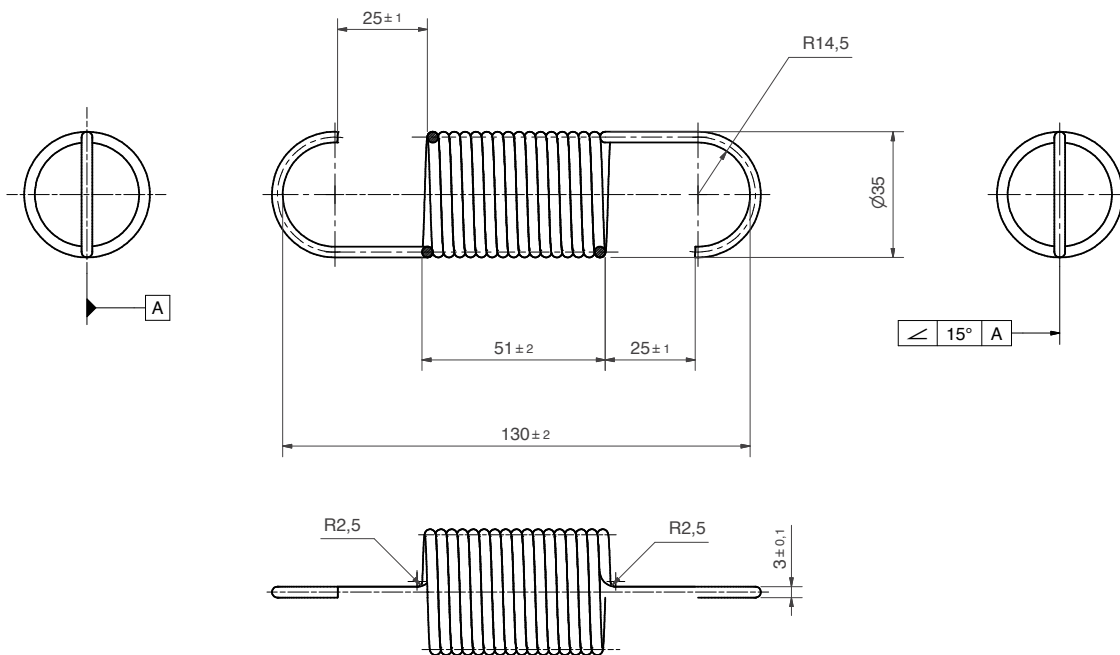

Rückzugfeder von Gestängesteller

für ADR-Bremsachse 300 x 90

Return spring from slack adjuster

for 300 x 90 ADR brake axle

Art.Nr.: ACHADR920162

*Irrtümer, technische Änderungen vorbehalten. | Technical modifications and errors excepted.