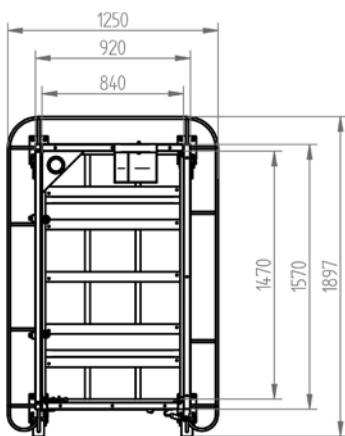

Arbeitsbühne »Maxi« vollverzinkt

zum Anbau an Hof-, Rad- oder Teleskoplader

»Maxi« working platform

For attachment to farm, wheel or telescopic loader

Art.Nr.: ABHRT000020V

EINZELHEIT A

*Irrtümer, technische Änderungen vorbehalten. | Technical modifications and errors excepted.