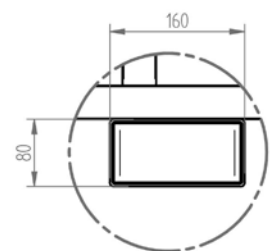

Arbeitsbühne »Maxi« vollverzinkt

zum Anbau an Hof-, Rad- oder Teleskoplader

»Maxi« working platform

For attachment to farm, wheel or telescopic loader

Art.Nr.: ABHRT000020V

EINZELHEIT A

*Irrtümer, technische Änderungen vorbehalten. | Technical modifications and errors excepted.