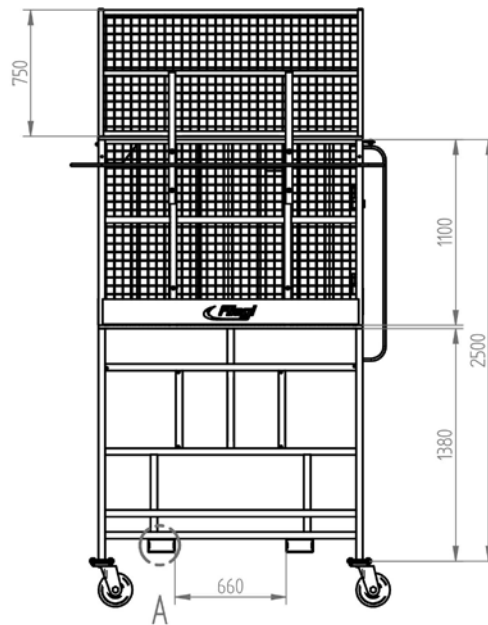

Arbeitsbühne »Maxi« vollverzinkt

zum Anbau an Hof-, Rad- oder Teleskoplader

»Maxi« working platform

For attachment to farm, wheel or telescopic loader

Art.Nr.: ABHRT000020V

EINZELHEIT A

*Irrtümer, technische Änderungen vorbehalten. | Technical modifications and errors excepted.