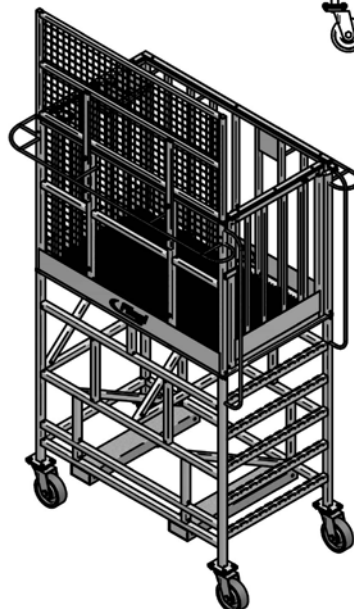

Arbeitsbühne »Maxi« vollverzinkt

zum Anbau an Hof-, Rad- oder Teleskoplader

»Maxi« working platform

For attachment to farm, wheel or telescopic loader

Art.Nr.: ABHRT000020V

EINZELHEIT A

*Irrtümer, technische Änderungen vorbehalten. | Technical modifications and errors excepted.