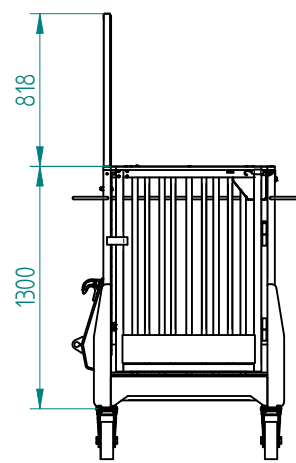

## Arbeitsbühne »Breite Ausführung«

zum Anbau an Hof-, Rad- oder Teleskoplader

## Working platform »wide version«

for attachment to forklift

Art.Nr.: ABHRT000015V

\*Irrtümer, technische Änderungen vorbehalten. | Technical modifications and errors excepted.