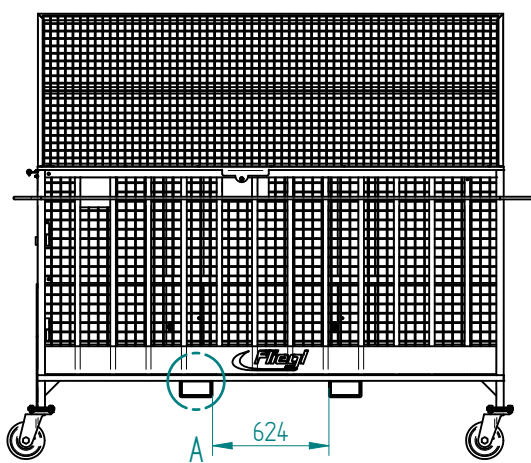

## Arbeitsbühne »Breite Ausführung«

zum Anbau an Hof-, Rad- oder Teleskoplader

## Working platform »wide version«

for attachment to forklift

Art.Nr.: ABHRT000015V

\*Irrtümer, technische Änderungen vorbehalten. | Technical modifications and errors excepted.