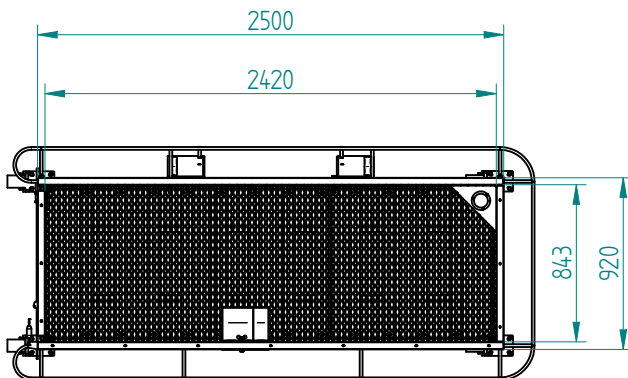

## Arbeitsbühne »Breite Ausführung«

zum Anbau an Hof-, Rad- oder Teleskoplader

## Working platform »wide version«

for attachment to forklift

Art.Nr.: ABHRT000015V

\*Irrtümer, technische Änderungen vorbehalten. | Technical modifications and errors excepted.