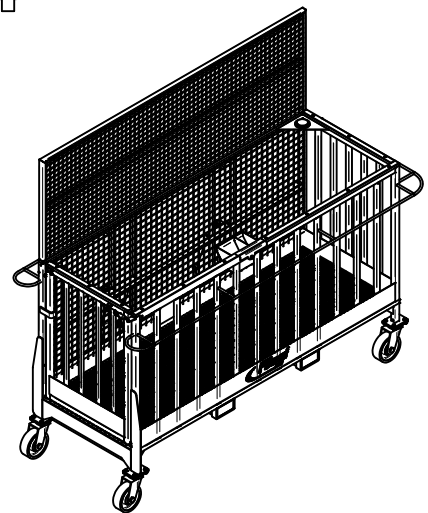

## Arbeitsbühne »Breite Ausführung«

zum Anbau an Hof-, Rad- oder Teleskoplader

## Working platform »wide version«

for attachment to forklift

Art.Nr.: ABHRT000015V

\*Irrtümer, technische Änderungen vorbehalten. | Technical modifications and errors excepted.