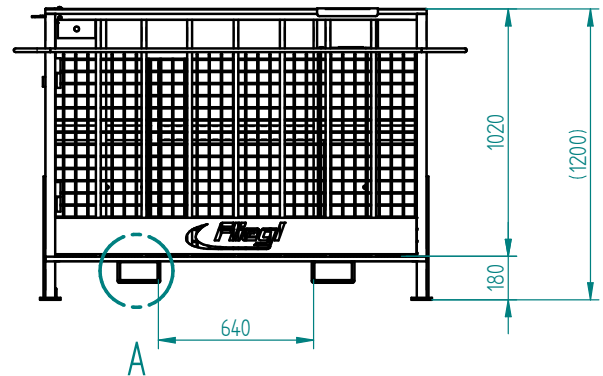

Arbeitsbühne »Niedrig« - ohne Erhöhung

Zum Anbau an Hof-, Rad- oder Teleskoplader

Art.Nr.: ABHRT000010V

»Low« working platform - without extension

For attachment to farm, wheel or telescopic loader

Art.Nr.: ABHRT000010V

EINZELHEIT A

*Irtümer, technische Änderungen vorbehalten. | Technical modifications and errors excepted.