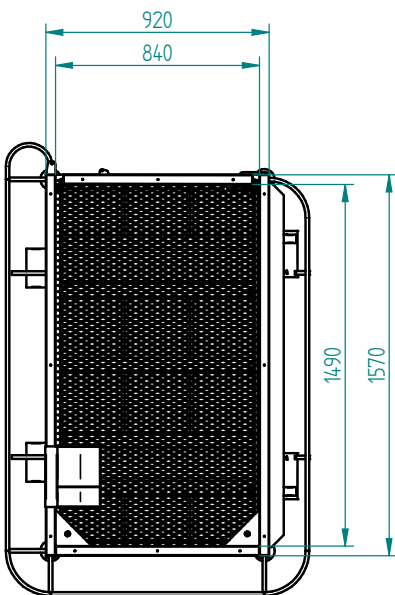

Arbeitsbühne »Niedrig« - ohne Erhöhung

Zum Anbau an Hof-, Rad- oder Teleskoplader

Art.Nr.: ABHRT000010V

»Low« working platform - without extension

For attachment to farm, wheel or telescopic loader

Art.Nr.: ABHRT000010V

EINZELHEIT A

*Irtümer, technische Änderungen vorbehalten. | Technical modifications and errors excepted.