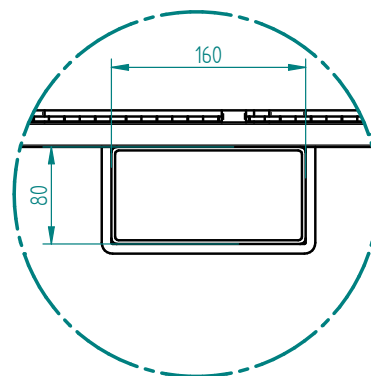

Arbeitsbühne »Niedrig« - ohne Erhöhung

Zum Anbau an Hof-, Rad- oder Teleskoplader

Art.Nr.: ABHRT000010V

»Low« working platform - without extension

For attachment to farm, wheel or telescopic loader

Art.Nr.: ABHRT000010V

EINZELHEIT A

*Irtümer, technische Änderungen vorbehalten. | Technical modifications and errors excepted.