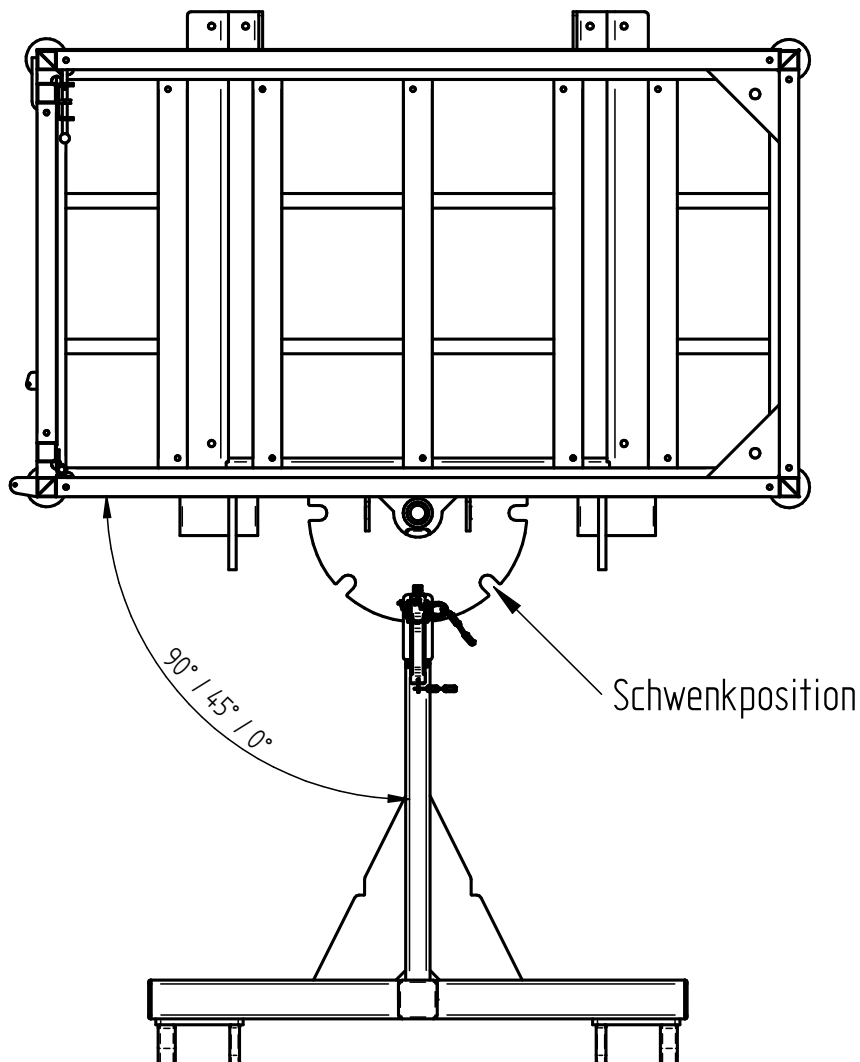

Arbeitsbühne »Schwenkbar«

mit Rad- oder Teleskoplader

»Pivoting« working platform

For attachment to farm, wheel or telescopic loader

Art.Nr.: ABHRT000009V

*Irtümer, technische Änderungen vorbehalten. | Technical modifications and errors excepted.