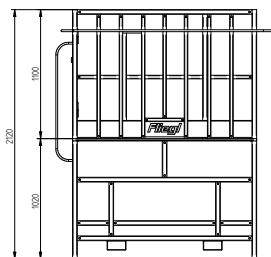

## Arbeitsbühne »Inklusive Erhöhung« mit seitlichem Einstieg

Das klassische Arbeitsbühnen-Modell mit einem zusätzlichen Höhengewinn von einem Meter

[Video ansehen](#)

Abb. mit geschraubter Aufnahme

Abb. seitlicher Einstieg

Abb. Anbau am Stapler

### Features:

- » **EG-Vorzertifiziert**
- » Höhengewinn von 1 Meter
- » Rutschfestes Gitter am Boden
- » Tragkraft: ca. 250 kg
- » Arbeitshöhe je nach Frontlader: ca. 6500 mm
- » Serienmäßig mit Werkzeugablage (weiteres Zubehör siehe Seite 12)
- » Seitlicher Einstieg