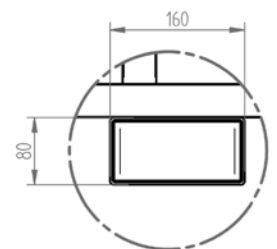

Arbeitsbühne »Maxi« vollverzinkt

mit Euronormaufnahme

»Maxi« working platform

For attachment to Euronorm

Art.Nr.: ABHFLI000020V

EINZELHEIT A

*Irtümer, technische Änderungen vorbehalten. | Technical modifications and errors excepted.