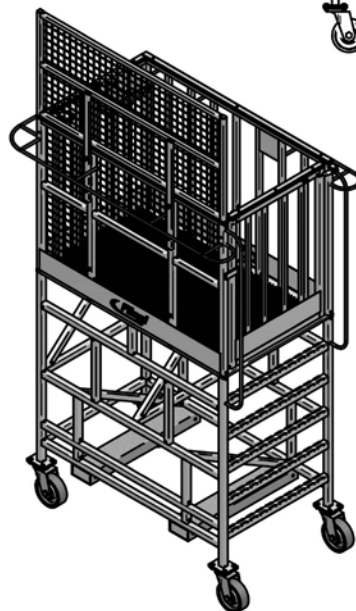

Arbeitsbühne »Maxi« vollverzinkt

mit Euronormaufnahme

»Maxi« working platform

For attachment to Euronorm

Art.Nr.: ABHFLI000020V

EINZELHEIT A

*Irtümer, technische Änderungen vorbehalten. | Technical modifications and errors excepted.