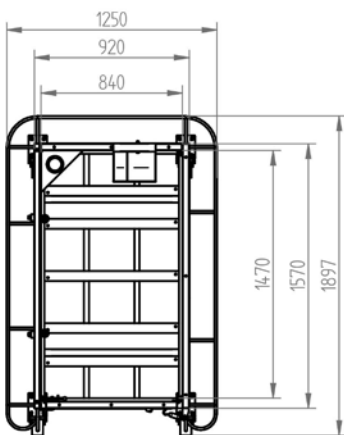

Arbeitsbühne »Maxi« vollverzinkt

mit Euronormaufnahme

»Maxi« working platform

For attachment to Euronorm

Art.Nr.: ABHFLI000020V

EINZELHEIT A

*Irtümer, technische Änderungen vorbehalten. | Technical modifications and errors excepted.