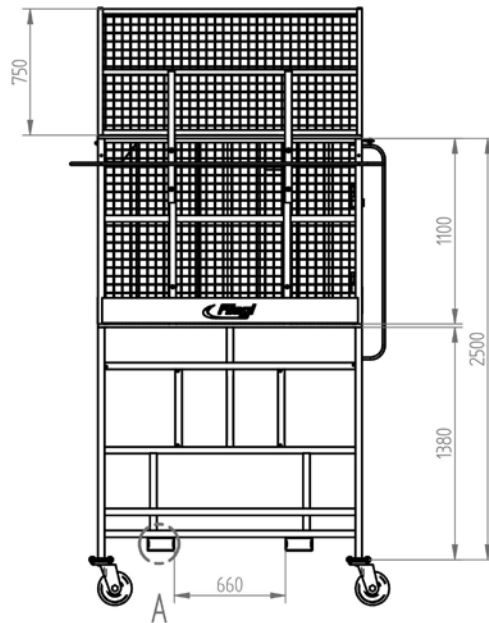

Arbeitsbühne »Maxi« vollverzinkt

mit Euronormaufnahme

»Maxi« working platform

For attachment to Euronorm

Art.Nr.: ABHFLI000020V

EINZELHEIT A

*Irtümer, technische Änderungen vorbehalten. | Technical modifications and errors excepted.