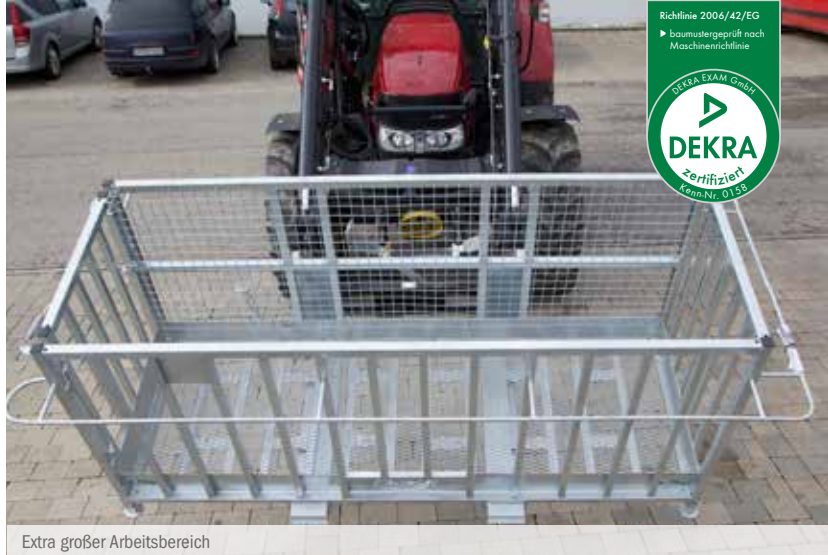

Arbeitsbühne »Breite Ausführung«

Mehr Raum, mehr Platz –
die breite Ausführung der Arbeitsbühne bietet einen großzügigen Arbeitsbereich für intensivere Anforderungen

Extra großer Arbeitsbereich

Technische Details:

- » Serienmäßig mit Euronormaufnahme
- » Die Arbeitsbühne wird für Ihren Hof-, Rad- oder Teleskopklader mit einer individuellen geschraubten Aufnahme ausgestattet

Features:

- » EG-Vorzertifiziert
- » Rutschfestes Gitter am Boden
- » Tragkraft: ca. 250 kg
- » Serienmäßig mit Werkzeugablage
- » Seitlicher Einstieg

Zum Anbau an Euronorm

Art.Nr.	Ausführung	Korbbreite	Korbbhöhe	Korbtiefe	Gewicht ca.	ME
ABHFLI000015V	breit	2500 mm	1100 mm	920 mm	240 kg	Stk. 

Zum Anbau an Hof-, Rad- oder Teleskopklader

Art.Nr.	Ausführung	Korbbreite	Korbbhöhe	Korbtiefe	Gewicht ca.	ME
ABHHRTO00015V	breit	2500 mm	1100 mm	920 mm	260 kg	Stk. 

Zum Anbau an Stapler

Art.Nr.	Ausführung	Korbbreite	Korbbhöhe	Korbtiefe	Gewicht ca.	ME
ABHFLI000017V	breit	2500 mm	1100 mm	920 mm	240 kg	Stk. 

Kunststoffaufsatz

Werkzeugablage

Schutzgitter

Lenkrolle

Funksprechgerät 2er-Set