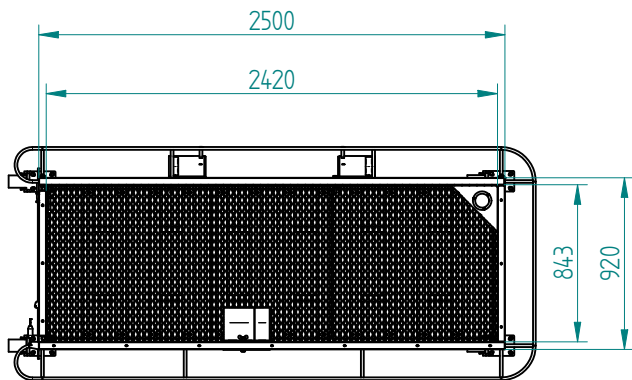

Arbeitsbühne »Breite Ausführung«

mit Euronormaufnahme

Working platform »wide version«

For attachment to Euronorm

Art.Nr.: ABHFLI000015V

*Irrtümer, technische Änderungen vorbehalten. | Technical modifications and errors excepted.