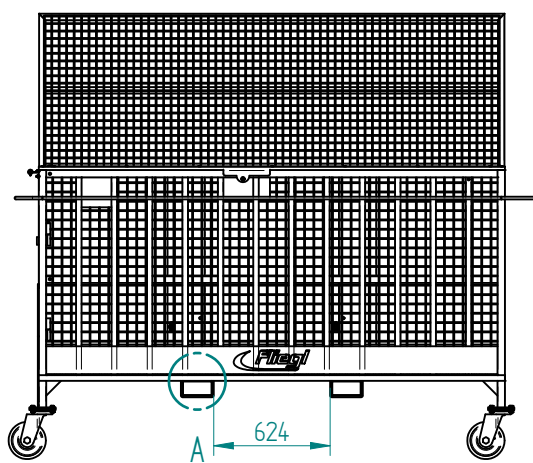

Arbeitsbühne »Breite Ausführung«

mit Euronormaufnahme

Working platform »wide version«

For attachment to Euronorm

Art.Nr.: ABHFLI000015V

*Irrtümer, technische Änderungen vorbehalten. | Technical modifications and errors excepted.