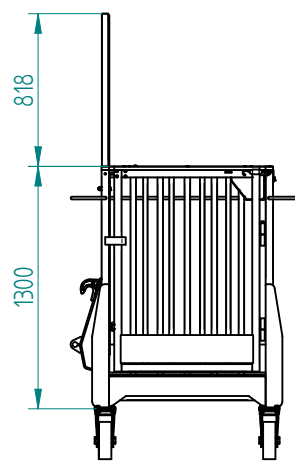

Arbeitsbühne »Breite Ausführung«

mit Euronormaufnahme

Working platform »wide version«

For attachment to Euronorm

Art.Nr.: ABHFLI000015V

*Irrtümer, technische Änderungen vorbehalten. | Technical modifications and errors excepted.