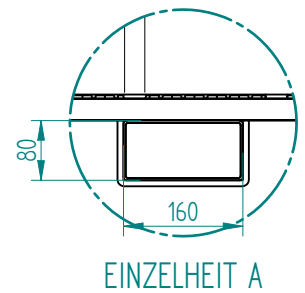

Arbeitsbühne »Breite Ausführung«

mit Euronormaufnahme

Working platform »wide version«

For attachment to Euronorm

Art.Nr.: ABHFLI000015V

*Irrtümer, technische Änderungen vorbehalten. | Technical modifications and errors excepted.