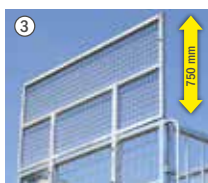

Zum Anbau an Stapler

Art.Nr.	Ausführung	Korbbreite	Korbbhöhe	Korbtiefe	Gewicht ca.	ME
ABHFLI000017V	breit	2500 mm	1100 mm	920 mm	240 kg	Stk. 

Kunststoffaufsatz

Werkzeugablage

Schutzgitter

Lenkrolle

Funksprechgerät 2er-Set