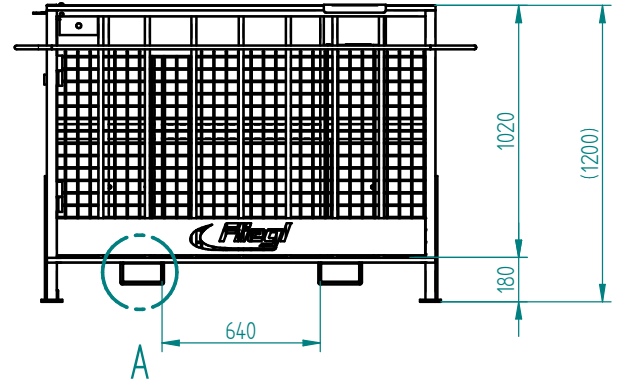

Arbeitsbühne »Niedrig« - ohne Erhöhung

mit Euronormaufnahme

»Low« working platform - without extension

For attachment to Euronorm

Art.Nr.: ABHFLI000010V

EINZELHEIT A

*Irrtümer, technische Änderungen vorbehalten. | Technical modifications and errors excepted.