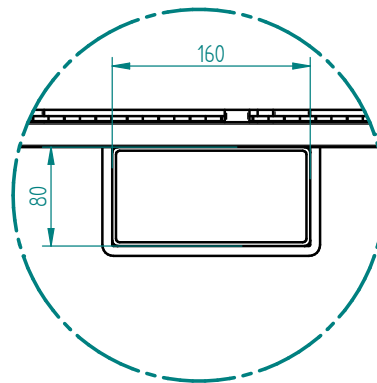

Arbeitsbühne »Niedrig« - ohne Erhöhung

mit Euronormaufnahme

»Low« working platform - without extension

For attachment to Euronorm

Art.Nr.: ABHFLI000010V

EINZELHEIT A

*Irrtümer, technische Änderungen vorbehalten. | Technical modifications and errors excepted.