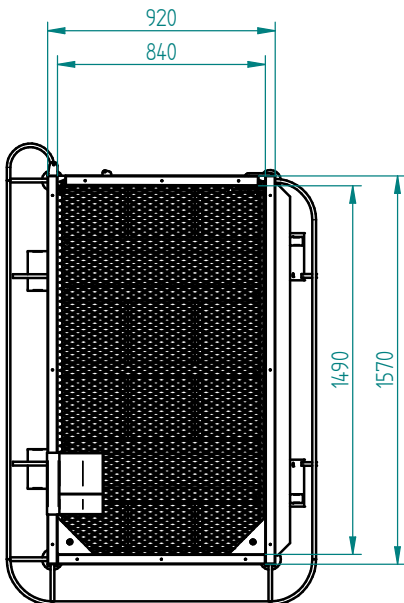

Arbeitsbühne »Niedrig« - ohne Erhöhung

mit Euronormaufnahme

»Low« working platform - without extension

For attachment to Euronorm

Art.Nr.: ABHFLI000010V

EINZELHEIT A

*Irrtümer, technische Änderungen vorbehalten. | Technical modifications and errors excepted.