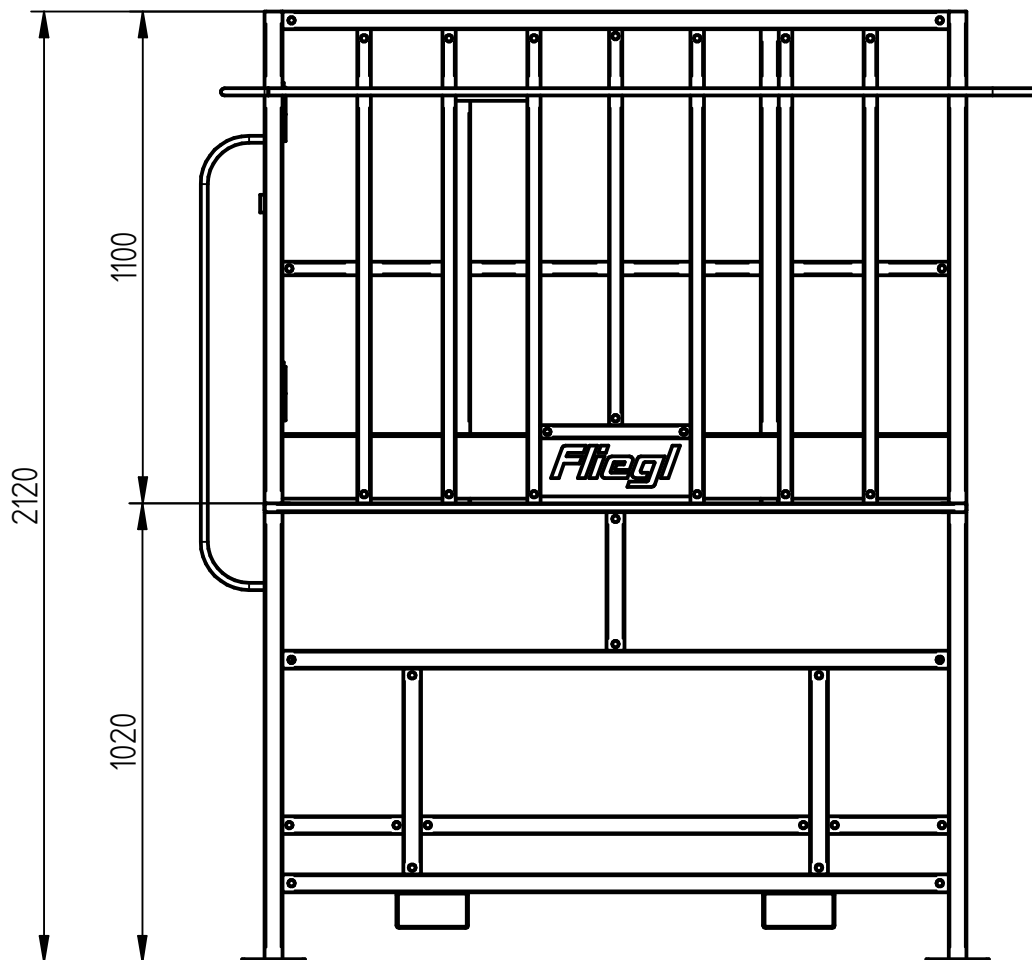

**Arbeitsbühne »Inklusive Erhöhung«
mit mittigem Einstieg**

zum Anbau an Euronorm

**Working platform »including extension«
with central entry**

For attachment to euronorm

Art.Nr.: ABHFLI000006V

*Irtümer, technische Änderungen vorbehalten. | Technical modifications and errors excepted.