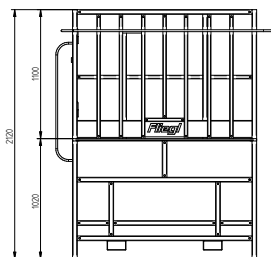

Arbeitsbühne »Inklusive Erhöhung« mit seitlichem Einstieg

Das klassische Arbeitsbühnen-Modell mit einem zusätzlichen Höhengewinn von einem Meter

[Video ansehen](#)

Abb. mit geschraubter Aufnahme

Abb. seitlicher Einstieg

Abb. Anbau am Stapler

Technische Details:

- » Serienmäßig mit Euronormaufnahme
- » Die Arbeitsbühne wird für Ihren Hof-, Rad- oder Teleskoplader mit einer individuellen geschraubten Aufnahme ausgestattet

Features:

- » **EG-Vorzertifiziert**
- » Höhengewinn von 1 Meter
- » Rutschfestes Gitter am Boden
- » Tragkraft: ca. 250 kg
- » Arbeitshöhe je nach Frontlader: ca. 6500 mm
- » Serienmäßig mit Werkzeugablage (weiteres Zubehör siehe Seite 12)
- » Seitlicher Einstieg