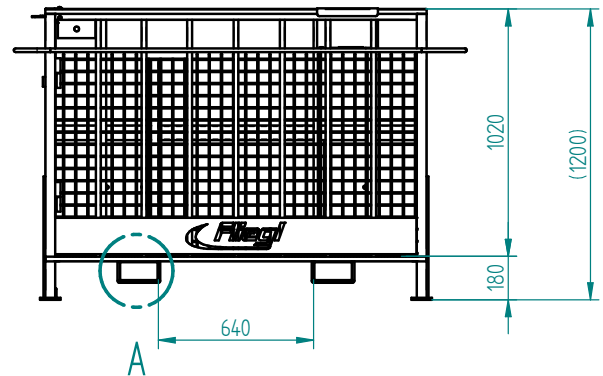

Arbeitsbühne »Niedrig« - ohne Erhöhung

Zum Anbau an Stapler

»Low« working platform - without extension

For attachment to forklifts

Art.Nr.: ABHFLI000001V

EINZELHEIT A

*Irtümer, technische Änderungen vorbehalten. | Technical modifications and errors excepted.