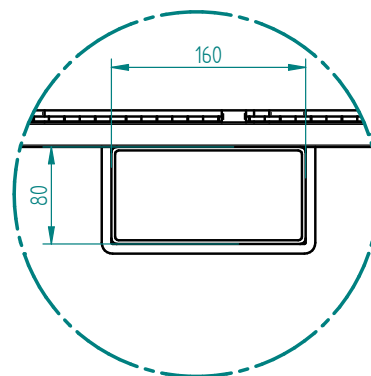

Arbeitsbühne »Niedrig« - ohne Erhöhung

Zum Anbau an Stapler

»Low« working platform - without extension

For attachment to forklifts

Art.Nr.: ABHFLI000001V

EINZELHEIT A

*Irtümer, technische Änderungen vorbehalten. | Technical modifications and errors excepted.