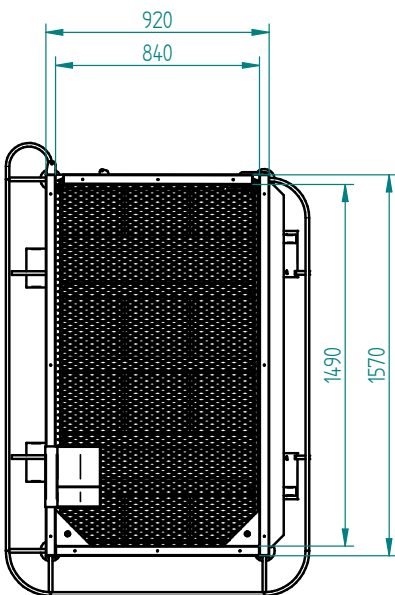

Arbeitsbühne »Niedrig« - ohne Erhöhung

Zum Anbau an Stapler

»Low« working platform - without extension

For attachment to forklifts

Art.Nr.: ABHFLI000001V

EINZELHEIT A

*Irtümer, technische Änderungen vorbehalten. | Technical modifications and errors excepted.