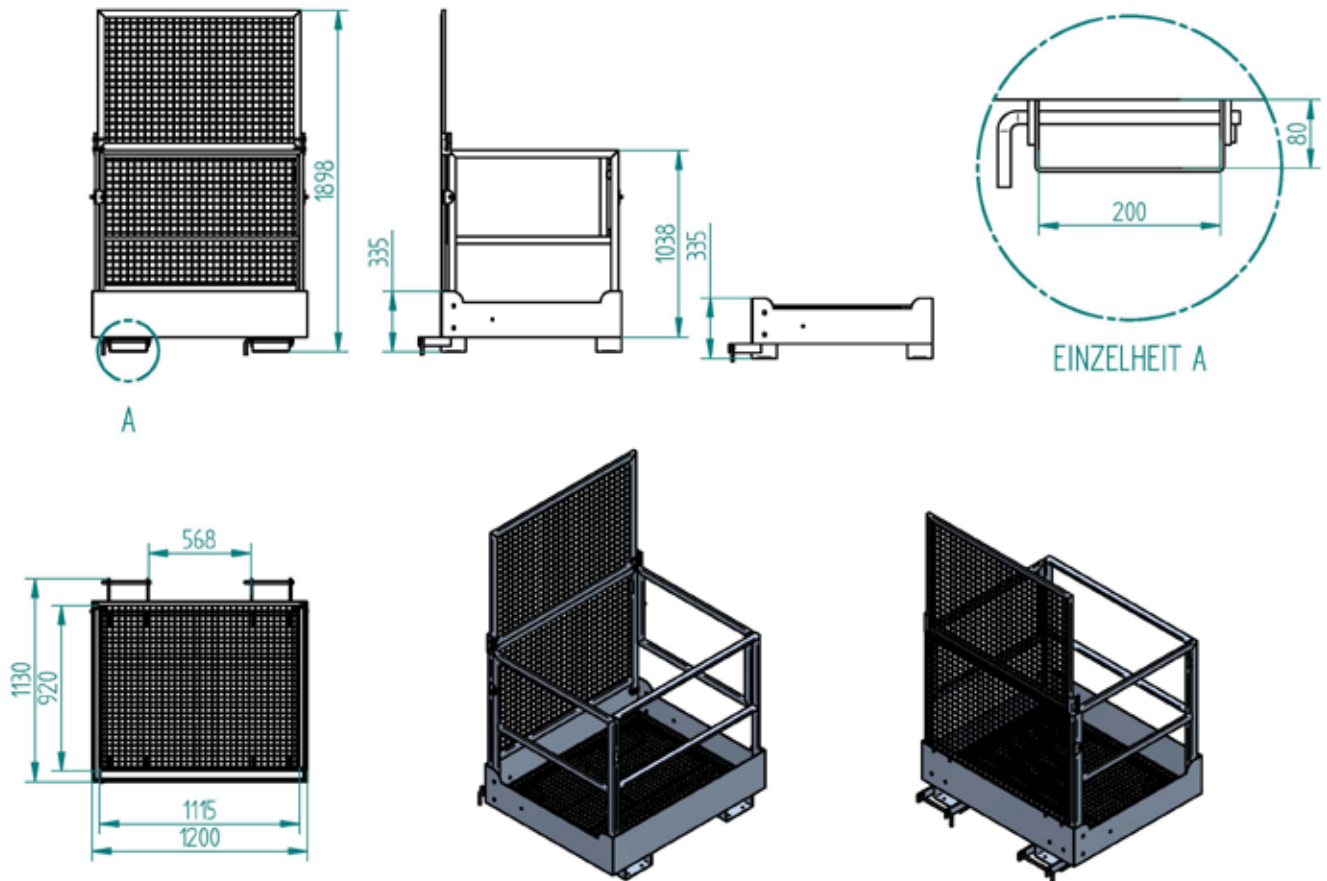

## Arbeitsbühne klappbar

mit Stapleraufnahme

## »Folding« working platform

For attachment to forklift truck

Art.Nr.: ABHFLI000000

\*Irrtümer, technische Änderungen vorbehalten. | Technical modifications and errors excepted.